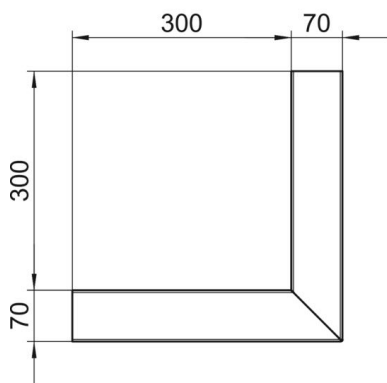

Technisch specificatieblad

Buitenhoek, symmetrisch, voor wandgoot Rapid 80, type GS-S70130

Artikelnummer: 6277210

Buitenhoek voor richtingsverandering van de GS wandgoten.

St Staal

Stamgegevens

Artikelnummer	6277210
Type	GS-SA70130RW
Omschrijving 1	Buitenhoek
Omschrijving 2	symmetrisch
Fabrikant	OBO
Dimensie	70x130x300
Kleur	zuiver wit; RAL 9010
Materiaal	Staal
Kleinste verkoop-eenheid	1
Eenheid van hoeveelheid	Stuk
Gewicht	193 kg
Eenheid gewicht	kg/100 st.
CO2-voetafdruk (GWP) van wieg tot poort	7,1473 kg CO2e / 1 Stuk

Technisch specificatieblad

Buitenhoek, symmetrisch, voor wandgoot Rapid 80, type GS-S70130

Artikelnummer: 6277210

Afmetingen

Lengte	300 mm
Breedte	130 mm
Hoogte	70 mm

Technische gegevens

Aantal deksels	1
Uitvoering	Bodemdeel
Voor kanaalbreedte	130 mm
Voor kanaalhoogte	70 mm
Halogeenvrij	ja
Kabelklem	nee
Kanaalverbinder	nee
Montagetype van deksels	intern
Montagegat in bodem	ja
Dekselbreedte	76,5 mm
Beschermingsgraad	IP 30
Beschermfolie	ja
Beschermingsgraad IK-code	IK10
Symmetrisch	ja
Temperatuurbereik max.	60 °C
Temperatuurbereik min.	-25 °C
Hoekbereik min.	90 mm