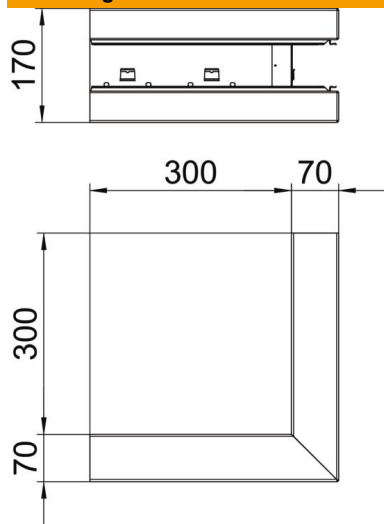

## Stamgegevens

Artikelnummer	6277610
Type	GS-SA70170RW
Omschrijving 1	Buitenhoek
Omschrijving 2	symmetrisch
Fabrikant	OBO
Dimensie	70x170x300
Kleur	zuiver wit; RAL 9010
Materiaal	Staal
Kleinste verkoop-eenheid	1
Eenheid van hoeveelheid	Stuk
Gewicht	236 kg
Eenheid gewicht	kg/100 st.
CO <sub>2</sub> -voetafdruk (GWP) van wieg tot poort	7,0441 kg CO <sub>2</sub> e / 1 Stuk

# Technisch specificatieblad

Buithoek, symmetrisch, voor wandgoot Rapid 80, type GS-S70170

Artikelnummer: 6277610

## Afmetingen

Lengte	300 mm
Breedte	170 mm
Hoogte	70 mm

## Technische gegevens

Aantal deksels	1
Uitvoering	Bodemdeel
Voor kanaalbreedte	170 mm
Voor kanaalhoogte	70 mm
Halogeenvrij	ja
Kabelklem	nee
Kanaalverbinder	nee
Montagetype van deksels	intern
Montagegat in bodem	ja
Dekselbreedte	76,5 mm
Beschermingsgraad	IP 30
Beschermfolie	ja
Beschermingsgraad IK-code	IK10
Symmetrisch	ja
Temperatuurbereik max.	60 °C
Temperatuurbereik min.	-25 °C
Hoekbereik min.	90 mm