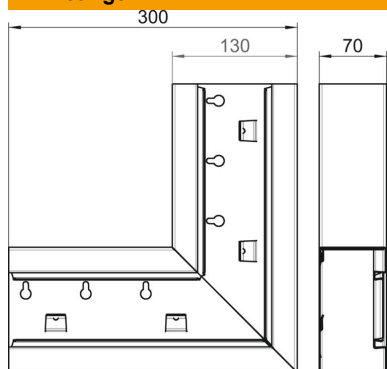

Technisch specificatieblad

Platte hoek, symmetrisch, voor wandgoot Rapid 80 type
GS-S70130

Artikelnummer: 6277220

Platte hoek, voor richtingsverandering van de GS-wandgoten

St Staal

Stamgegevens

Artikelnummer	6277220
Type	GS-SFS70130RW
Omschrijving 1	Platte hoek
Omschrijving 2	symmetrisch
Fabrikant	OBO
Dimensie	70x130x300
Kleur	zuiver wit; RAL 9010
Materiaal	Staal
Kleinste verkoop-eenheid	1
Eenheid van hoeveelheid	Stuk
Gewicht	137 kg
Eenheid gewicht	kg/100 st.
CO2-voetafdruk (GWP) van wieg tot poort	6,1362 kg CO2e / 1 Stuk

Technisch specificatieblad

Platte hoek, symmetrisch, voor wandgoot Rapid 80 type
GS-S70130

Artikelnummer: 6277220

Afmetingen

Lengte	300 mm
Breedte	130 mm
Hoogte	70 mm

Technische gegevens

Aantal deksels	1
Uitvoering	Bodemdeel
Voor kanaalbreedte	130 mm
Voor kanaalhoogte	70 mm
Halogeenvrij	ja
Kabelklem	nee
Kanaalverbinder	nee
Montagetype van deksels	intern
Montagegat in bodem	ja
Dekselbreedte	76,5 mm
Richtingsverandering	verticaal stijgend/dalend
Beschermingsgraad	IP 30
Beschermfolie	ja
Beschermingsgraad IK-code	IK10
Symmetrisch	ja
Temperatuurbereik max.	60 °C
Temperatuurbereik min.	-25 °C
Hoekbereik min.	90 mm