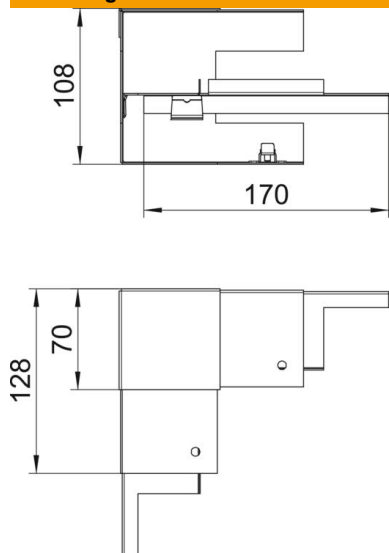

Technisch specificatieblad

Binnenhoek, symmetrisch voor wandgoot Rapid 80, type GS-S70110

Artikelnummer: 6277040

Binnenhoek voor directe montage op Rapid 80 GS wandgoot.

St Staal

Stamgegevens

Artikelnummer	6277040
Type	GS-SI70110RW
Omschrijving 1	Binnenhoek
Omschrijving 2	vereenvoudigd symmetrisch
Fabrikant	OBO
Dimensie	70x110x128
Kleur	zuiver wit; RAL 9010
Materiaal	Staal
Kleinste verkoop-eenheid	1
Eenheid van hoeveelheid	Stuk
Gewicht	55 kg
Eenheid gewicht	kg/100 st.
CO2-voetafdruk (GWP) van wieg tot poort	2,4621 kg CO2e / 1 Stuk

Technisch specificatieblad

Binnenhoek, symmetrisch voor wandgoot Rapid 80, type
GS-S70110

Artikelnummer: 6277040

Afmetingen

Lengte	128 mm
Breedte	110 mm
Hoogte	70 mm

Technische gegevens

Aantal deksels	1
Uitvoering	Bodemdeel
Vorm	Symmetrisch
voor kanaalafmeting	70 x 110 mm
Voor kanaalbreedte	110 mm
Voor kanaalhoogte	70 mm
Halogeenvrij	ja
Kabelklem	nee
Kanaalverbinder	nee
Montagetype van deksels	intern
Montagegat in bodem	ja
Dekselbreedte	76,5 mm
Beschermingsgraad	IP 30
Beschermfolie	ja
Beschermingsgraad IK-code	IK10
Temperatuurbereik max.	60 °C
Temperatuurbereik min.	-25 °C
Hoekbereik min.	90 mm