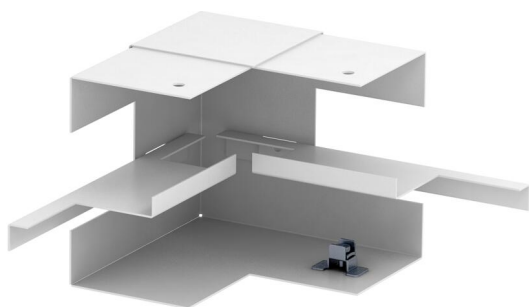

Technisch specificatieblad

Binnenhoek, symmetrisch voor wandgoot Rapid 80, type GS-S70110

Artikelnummer: 6277040

Binnenhoek voor directe montage op Rapid 80 GS wandgoot.

St Staal

Stamgegevens

Artikelnummer	6277040
Type	GS-SI70110RW
Omschrijving 1	Binnenhoek
Omschrijving 2	vereenvoudigd symmetrisch
Fabrikant	OBO
Dimensie	70x110x128
Kleur	zuiver wit; RAL 9010
Materiaal	Staal
Kleinste verkoop-eenheid	1
Eenheid van hoeveelheid	Stuk
Gewicht	55 kg
Eenheid gewicht	kg/100 st.
CO2-voetafdruk (GWP) van wieg tot poort	2,4621 kg CO2e / 1 Stuk

Technisch specificatieblad

Binnenhoek, symmetrisch voor wandgoot Rapid 80, type
GS-S70110

Artikelnummer: 6277040

Afmetingen

Lengte	128 mm
Breedte	110 mm
Hoogte	70 mm

Technische gegevens

Aantal deksels	1
Uitvoering	Bodemdeel
Vorm	Symmetrisch
voor kanaalafmeting	70 x 110 mm
Voor kanaalbreedte	110 mm
Voor kanaalhoogte	70 mm
Halogeenvrij	ja
Kabelklem	nee
Kanaalverbinder	nee
Montagetype van deksels	intern
Montagegat in bodem	ja
Dekselbreedte	76,5 mm
Beschermingsgraad	IP 30
Beschermfolie	ja
Beschermingsgraad IK-code	IK10
Temperatuurbereik max.	60 °C
Temperatuurbereik min.	-25 °C
Hoekbereik min.	90 mm