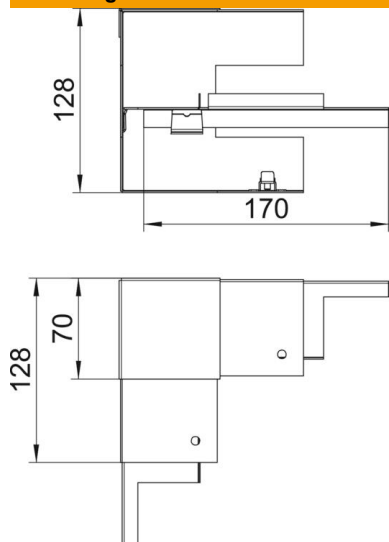

## Stamgegevens

Artikelnummer	6277240
Type	GS-SI70130RW
Omschrijving 1	Binnenhoek
Omschrijving 2	vereenvoudigd symmetrisch
Fabrikant	OBO
Dimensie	70x130x128
Kleur	zuiver wit; RAL 9010
Materiaal	Staal
Kleinste verkoop-eenheid	1
Eenheid van hoeveelheid	Stuk
Gewicht	57 kg
Eenheid gewicht	kg/100 st.
CO2-voetafdruk (GWP) van wieg tot poort	2,2867 kg CO2e / 1 Stuk

# Technisch specificatieblad

Binnenhoek, symmetrisch voor wandgoot Rapid 80, type GS-S70130

Artikelnummer: 6277240

## Afmetingen

Lengte	128 mm
Breedte	130 mm
Hoogte	70 mm

## Technische gegevens

Aantal deksels	1
Uitvoering	Bodemdeel
Vorm	Symmetrisch
voor kanaalafmeting	70 x 130 mm
Voor kanaalbreedte	130 mm
Voor kanaalhoogte	70 mm
Halogeenvrij	ja
Kabelklem	nee
Kanaalverbinder	nee
Montagetype van deksels	intern
Montagegat in bodem	ja
Dekselbreedte	76,5 mm
Beschermingsgraad	IP 30
Beschermfolie	ja
Beschermingsgraad IK-code	IK10
Temperatuurbereik max.	60 °C
Temperatuurbereik min.	-25 °C
Hoekbereik min.	90 mm