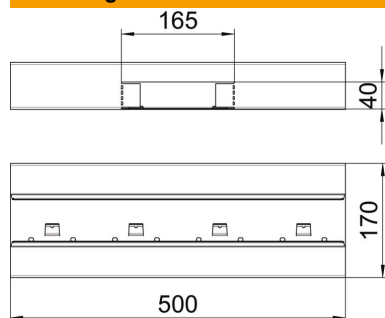

Technisch specificatieblad

T-stuk, symmetrisch, voor wandgoot Rapid 80, type GS-S70170

Artikelnummer: 6277660

T-stuk, geschikt voor directe wandmontage.

St Staal

Stamgegevens

Artikelnummer	6277660
Type	GS-ST70170RW
Omschrijving 1	T-stuk
Omschrijving 2	symmetrisch
Fabrikant	OBO
Dimensie	70x170x500
Kleur	zuiver wit; RAL 9010
Materiaal	Staal
Kleinste verkoop-eenheid	1
Eenheid van hoeveelheid	Stuk
Gewicht	172 kg
Eenheid gewicht	kg/100 st.
CO2-voetafdruk (GWP) van wieg tot poort	4,4702 kg CO2e / 1 Stuk

Technisch specificatieblad

T-stuk, symmetrisch, voor wandgoot Rapid 80, type GS-S70170

Artikelnummer: 6277660

Afmetingen

Lengte	500 mm
Breedte	170 mm
Hoogte	70 mm

Technische gegevens

Aantal deksels	1
Uitvoering	Bodemdeel
Voor kanaalbreedte	170 mm
Voor kanaalhoogte	70 mm
Halogeenvrij	ja
Kabelklem	nee
Kanaalverbinder	nee
Montagetype van deksels	intern
Montagegat in bodem	ja
Dekselbreedte	76,5 mm
Beschermingsgraad	IP 30
Beschermfolie	ja
Beschermingsgraad IK-code	IK10
Symmetrisch	ja
Temperatuurbereik max.	60 °C
Temperatuurbereik min.	-25 °C