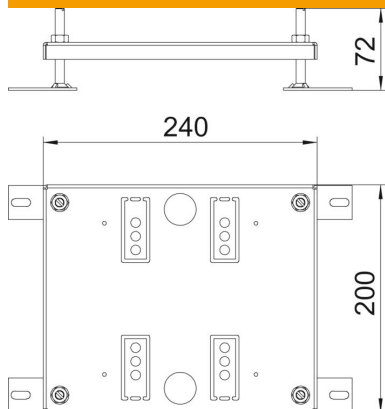

Fiche technique

Rehausse réglable en hauteur pour unité complète UDHOME4

Référence: 7427440

Rehausse réglable en hauteur pour le réservoir de plancher UDHOME4.

St Acier

FS galvanisé par bande

Données de base

Référence	7427440
Type	HE60 UDHOME4
Désignation 1	Réhausse
Désignation 2	pour UDHome4
Fabricant	OBO
Dimension	240x200x15
Matériau	Acier
Surface	galvanisé par bande
Norme de surface	DIN EN 10346
Unité d'emballage minimale	1
Unité de quantité	pc
Poids	109,8 kg
Unité de poids	kg/100 pc
Empreinte CO2 (GWP) du berceau à la porte	3,0105 kg CO2e / 1 Pièce

Fiche technique

Rehausse réglable en hauteur pour unité complète UDHO-
ME4

Référence: 7427440

Dimensions

Caractéristiques techniques

Type d'accessoires	autres
Modèle	rectangulaire
Plage de réglage max.	60 mm
Plage de réglage min.	10 mm
Accessoires	oui
Pièce de rechange.	non