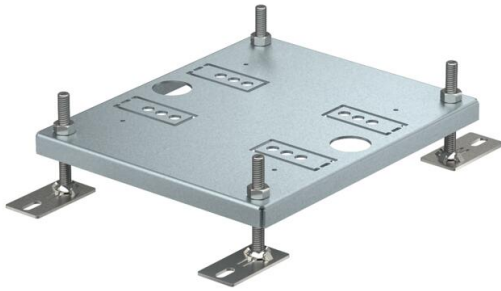

Fiche technique

Rehausse réglable en hauteur pour unité complète UDHOME4

Référence: 7427440

Rehausse réglable en hauteur pour le réservoir de plancher UDHOME4.

St Acier

FS galvanisé par bande

Données de base

Référence	7427440
Type	HE60 UDHOME4
Désignation 1	Réhausse
Désignation 2	pour UDHome4
Fabricant	OBO
Dimension	240x200x15
Matériau	Acier
Surface	galvanisé par bande
Norme de surface	DIN EN 10346
Unité d'emballage minimale	1
Unité de quantité	pc
Poids	109,8 kg
Unité de poids	kg/100 pc
Empreinte CO2 (GWP) du berceau à la porte	3,0105 kg CO2e / 1 Pièce

Fiche technique

Rehausse réglable en hauteur pour unité complète UDHO-
ME4

Référence: 7427440

Dimensions

Caractéristiques techniques

Type d'accessoires	autres
Modèle	rectangulaire
Plage de réglage max.	60 mm
Plage de réglage min.	10 mm
Accessoires	oui
Pièce de rechange.	non