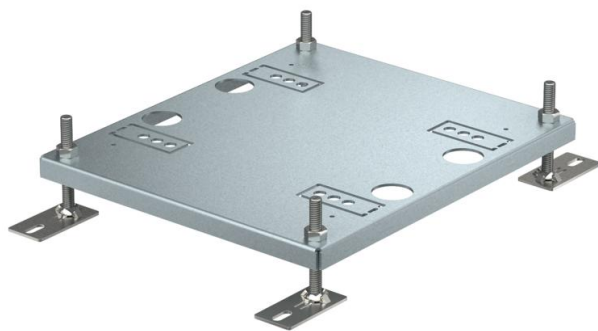

Fiche technique

Rehausse réglable en hauteur pour unité complète UDHOME9

Référence: 7427444

Rehausse réglable en hauteur pour le réservoir de plancher UDHOME9.

St Acier

FS galvanisé par bande

Données de base

Référence	7427444
Type	HE60 UDHOME9
Désignation 1	Réhausse
Désignation 2	pour UDHome9
Fabricant	OBO
Dimension	245x256x15
Matériau	Acier
Surface	galvanisé par bande
Norme de surface	DIN EN 10346
Unité d'emballage minimale	1
Unité de quantité	pc
Poids	145,7 kg
Unité de poids	kg/100 pc
Empreinte CO2 (GWP) du berceau à la porte	4,1366 kg CO2e / 1 Pièce

Fiche technique

Rehausse réglable en hauteur pour unité complète UDHO-
ME9

Référence: 7427444

Dimensions

Caractéristiques techniques

Type d'accessoires	autres
Modèle	rectangulaire
Plage de réglage max.	60 mm
Plage de réglage min.	10 mm
Accessoires	oui
Pièce de rechange.	non