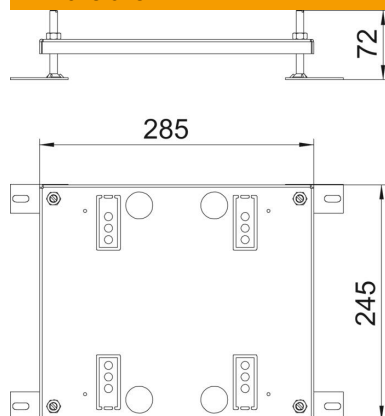

Fiche technique

Rehausse réglable en hauteur pour unité complète UDHOME9

Référence: 7427444

Rehausse réglable en hauteur pour le réservoir de plancher UDHOME9.

St Acier

FS galvanisé par bande

Données de base

Référence	7427444
Type	HE60 UDHOME9
Désignation 1	Réhausse
Désignation 2	pour UDHome9
Fabricant	OBO
Dimension	245x256x15
Matériau	Acier
Surface	galvanisé par bande
Norme de surface	DIN EN 10346
Unité d'emballage minimale	1
Unité de quantité	pc
Poids	145,7 kg
Unité de poids	kg/100 pc
Empreinte CO2 (GWP) du berceau à la porte	4,1366 kg CO2e / 1 Pièce

Fiche technique

Rehausse réglable en hauteur pour unité complète UDHO-
ME9

Référence: 7427444

Dimensions

Caractéristiques techniques

Type d'accessoires	autres
Modèle	rectangulaire
Plage de réglage max.	60 mm
Plage de réglage min.	10 mm
Accessoires	oui
Pièce de rechange.	non