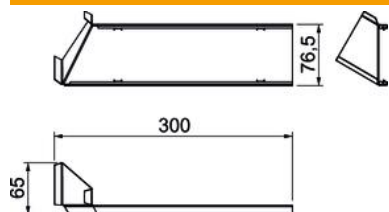

Technische fiche

Deksel voor binnenhoek, staal

Artikelnummer: 6287080

Deksel voor het afsluiten van een binnenhoek.

St Staal

Stamgegevens

Artikelnummer	6287080
Type	IOP3RW
Omschrijving 1	Deksel
Omschrijving 2	binnenhoek hoekkanaal
Fabrikant	OBO
Dimensie	12x76,5x300
Kleur	zuiver wit; RAL 9010
Materiaal	staal
Kleinste verkoop-eenheid	1
Eenheid van hoeveelheid	Stuk
Gewicht	39 kg
Eenheid gewicht	kg/100 paar

Technische fiche

Deksel voor binnenhoek, staal

Artikelnummer: 6287080

Afmetingen

Lengte	300 mm
Breedte	76,5 mm
Hoogte	12 mm

Technische gegevens

Uitvoering	glad
Halogeenvrij	ja
Montagetype van deksels	intern
Beschermingsgraad	IP30
Beschermfolie	ja
Beschermingsgraad IK-code	IK10
Temperatuurbereik max.	60 °C
Temperatuurbereik min.	-25 °C