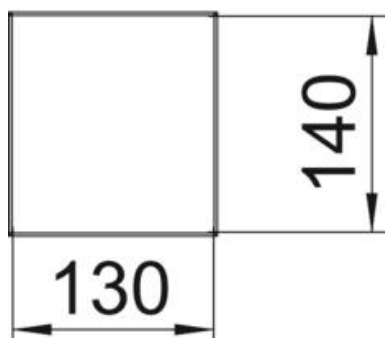

### Stamgegevens

Artikelnummer	6290030
Type	ISSHS140500RW
Omschrijving 1	Mediazuil
Omschrijving 2	vloer
Fabrikant	OBO
Dimensie	500x130x140
Kleur	zuiver wit; RAL 9010
Materiaal	aluminium
Kleinste verkoop-eenheid	1
Eenheid van hoeveelheid	Stuk
Gewicht	302 kg
Eenheid gewicht	kg/100 st.
CO2-voetafdruk (GWP) van wieg tot poort	38,5707 kg CO2e / 1 Stuk

## Afmetingen

Lengte	500 mm
Breedte	130 mm
Hoogte	140 mm