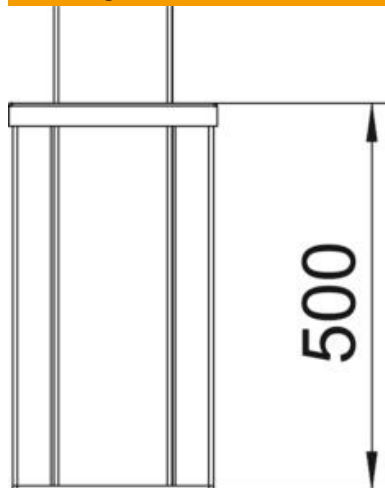

### Stamgegevens

Artikelnummer	6290030
Type	ISSHS140500RW
Omschrijving 1	Mediazuil
Omschrijving 2	vloer
Fabrikant	OBO
Dimensie	500x130x140
Kleur	zuiver wit; RAL 9010
Materiaal	aluminium
Kleinste verkoop-eenheid	1
Eenheid van hoeveelheid	Stuk
Gewicht	302 kg
Eenheid gewicht	kg/100 st.
CO2-voetafdruk (GWP) van wieg tot poort	38,5707 kg CO2e / 1 Stuk

## Afmetingen

Lengte	500 mm
Breedte	130 mm
Hoogte	140 mm

### Technische gegevens

Aantal inzetbare deksels	2
Aantal compartimenten	2 St.
Uitvoering	dubbelzijdig
Type bevestiging	Schroeven
Vloermontage	ja
Plafondmontage	nee
Doorlopend profiel	ja
Halogeenvrij	ja
Kabelinvoer	onder
Dekselbreedte	76,5 mm
Van plaats veranderbaar	nee
Model zuil	Rechthoekig
Hoogte zuil min.	500 mm
Verstelbaar	nee
Voorbedraad	nee