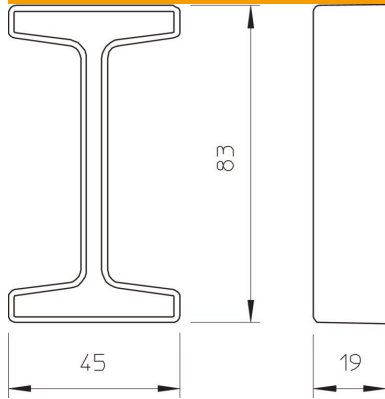

Technische fiche

Beschermkap

Artikelnummer: 6338519

Beschermkap voor de eindafdekking van IS 8-profielen.

PE Polyethyleen

Stamgegevens

Artikelnummer	6338519
Type	IS 8 KS OR
Omschrijving 1	Beschermkap
Omschrijving 2	voor IS 8-profiel
Fabrikant	OBO
Dimensie	83x19
Kleur	oranje; RAL 2003
Materiaal	Polyethyleen
Kleinste verkoop-eenheid	20
Eenheid van hoeveelheid	Stuk
Gewicht	0,705 kg
Eenheid gewicht	kg/100 paar
CO ₂ -voetafdruk (GWP) van wieg tot poort	0,0381 kg CO ₂ e / 1 Stuk

Technische fiche

Beschermkap

Artikelnummer: 6338519

Afmetingen

Lengte	83 mm
Breedte	19 mm
Hoogte	45 mm

Technische gegevens

Uitvoering	Eindkap
Geschikt voor profielvormen	I-profiel