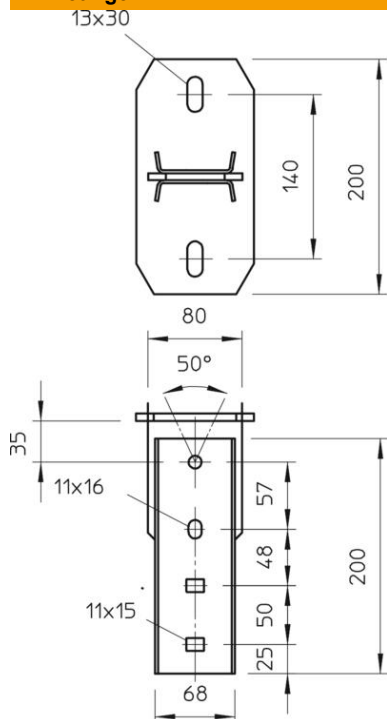

Technische fiche

Verstelbare kopplaat, langsrichting

Artikelnummer: 6348157

Variabele, in de lengterichting verstelbare kopplaat voor de montage op een IS 8-profiel.
Inclusief bijbehorend bevestigingsmateriaal.
De lengte van de ondersteuning is beperkt tot max. 2000 mm.

St Staal

FT thermisch verzinkt

Stamgegevens

Artikelnummer	6348157
Type	KI 8 VLK FT
Omschrijving 1	Kopplaat
Omschrijving 2	v.IS 8-profiel, variabel, 90°
Fabrikant	OBO
Dimensie	200mm
Kleur	zink
Materiaal	staal
Oppervlak	thermisch verzinkt
Oppervlakenorm	DIN EN ISO 1461
Kleinste verkoop-eenheid	1
Eenheid van hoeveelheid	Stuk
Gewicht	227 kg
Eenheid gewicht	kg/100 paar
CO ₂ -voetafdruk (GWP) van wieg tot poort	5,0132 kg CO ₂ e / 1 Stuk

Technische fiche

Verstelbare kopplaat, langsrichting

Artikelnummer: 6348157

Afmetingen

Lengte	200 mm
Breedte	100 mm
Hoogte	221,5 mm

Technische gegevens

Uitvoering	Schroefkopplaat
Geschikt voor plafondbevestiging	ja
Geschikt voor consolebevestiging	nee
Geschikt voor profielvormen	I-profiel
Roestvast staal, gebeitst	nee