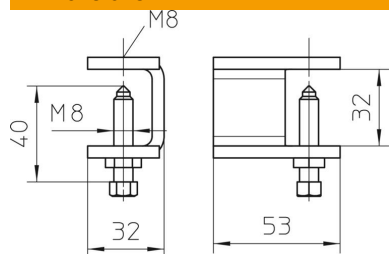

Fiche technique

Pièce de serrage pour échelle à câbles KLL 32 FT

Référence: 6221061

Pièce de serrage pour la fixation des échelles à câbles sur les poutres métalliques.

St Acier

FT galvanisé à chaud par trempage

Données de base

Référence	6221061
Type	KLL 32 FT
Désignation 1	Pièce de serrage
Désignation 2	pour échelle à câbles
Fabricant	OBO
Dimension	32x88x5
Couleur	zinc
Matériau	Acier
Surface	galvanisé à chaud par trempage
Norme de surface	DIN EN ISO 1461
Unité d'emballage minimale	10
Unité de quantité	pc
Poids	17,5 kg
Unité de poids	kg/100 pc
Empreinte CO2 (GWP) du berceau à la porte	0,5467 kg CO2e / 1 Pièce

Fiche technique

Pièce de serrage pour échelle à câbles KLL 32 FT

Référence: 6221061

Dimensions

Hauteur	32 mm
---------	-------