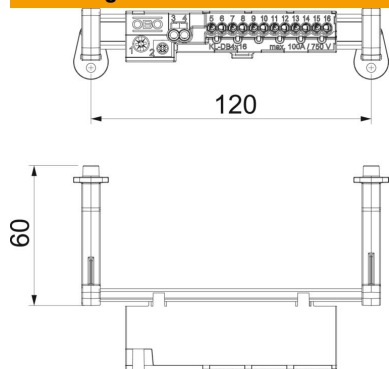

De klemmenstrookset met steekklemmen bevat:
Montagehandleiding; afdekstroken; DIN-rail met bijbehorende drager en bevestigingsmateriaal, een aardklem en een nullem met ieder twee schroefklemposities 16/25 mm² en 2x4 mm² en 12x2,5 mm² schroefloze klem

Stamgegevens

Artikelnummer	2008910
Type	KLS-SDB 03S
Omschrijving 1	Klemmenstrook
Omschrijving 2	met steekklem
Fabrikant	OBO
Dimensie	82x15x4
Kleinste verkoop-eenheid	1
Eenheid van hoeveelheid	Stuk
Gewicht	19,33 kg
Eenheid gewicht	kg/100 st.
CO ₂ -voetafdruk (GWP) van wieg tot poort	1,0288 kg CO ₂ e / 1 Stuk

Technisch specificatieblad

Klemrailset met steekklemmen voor SDB 03

Artikelnummer: 2008910

Afmetingen

Lengte	122 mm
Breedte	15 mm
Hoogte	4 mm

Technische gegevens

Nominale doorsnede max.	16 mm ²
Nominale doorsnede min.	6 mm ²
Nominale spanning	450 V
Nominale stroom	100 A