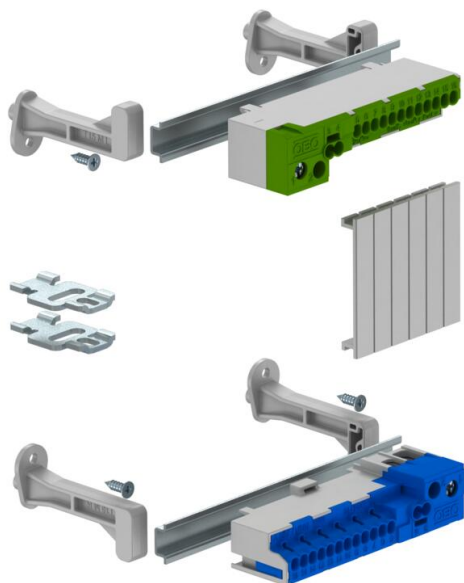

Technisch specificatieblad

Klemrailset met steekklemmen voor SDB 03

Artikelnummer: 2008910

CE

Klemmenstrookset voor de miniverdeler van de SDB-serie. De sets kunnen voor het uitbreiden en uitrusten van de lege miniverdelers uit de serie SDB 03... worden gebruikt.

De klemmenstrookset met steekklemmen bevat:
Montagehandleiding; afdekstroken; DIN-rail met bijbehorende drager en bevestigingsmateriaal, een aardklem en een nullem met ieder twee schroefklemposities 16/25 mm² en 2x4 mm² en 12x2,5 mm² schroefloze klem

Stamgegevens

Artikelnummer	2008910
Type	KLS-SDB 03S
Omschrijving 1	Klemmenstrook
Omschrijving 2	met steekklem
Fabrikant	OBO
Dimensie	82x15x4
Kleinste verkoop-eenheid	1
Eenheid van hoeveelheid	Stuk
Gewicht	19,33 kg
Eenheid gewicht	kg/100 st.
CO ₂ -voetafdruk (GWP) van wieg tot poort	1,0288 kg CO ₂ e / 1 Stuk

Technisch specificatieblad

Klemrailset met steekklemmen voor SDB 03

Artikelnummer: 2008910

Afmetingen

Lengte	122 mm
Breedte	15 mm
Hoogte	4 mm

Technische gegevens

Nominale doorsnede max.	16 mm ²
Nominale doorsnede min.	6 mm ²
Nominale spanning	450 V
Nominale stroom	100 A