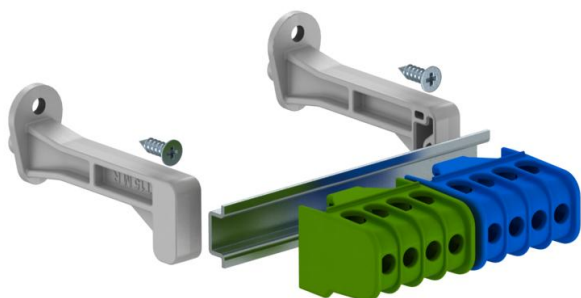

Technisch specificatieblad

Klemrailset met schroefklemmen voor SDB 05

Artikelnummer: 2008884

Klemmenstrookset voor de miniverdeler van de SDB-serie. De sets kunnen voor het uitbreiden en uitrusten van lege miniverdelers uit de serie SDB 05... worden gebruikt.

De klemmenstrookset met schroefklemmen bevat:
Montagehandleiding; DIN-rail met bijbehorende drager en bevestigingsmateriaal;
aardklem 16 mm², nulkleem 16 mm²

Stamgegevens

Artikelnummer	2008884
Type	KLS-SDB 05
Omschrijving 1	Klemmenstrook
Omschrijving 2	met schroefklemmen
Fabrikant	OBO
Dimensie	121x15x4
Kleinste verkoop-eenheid	1
Eenheid van hoeveelheid	Stuk
Gewicht	8,43 kg
Eenheid gewicht	kg/100 st.
CO ₂ -voetafdruk (GWP) van wieg tot poort	0,4205 kg CO ₂ e / 1 Stuk

Technisch specificatieblad

Klemrailset met schroefklemmen voor SDB 05

Artikelnummer: 2008884

Afmetingen

Lengte	82 mm
Breedte	20,5 mm
Hoogte	31 mm

Technische gegevens

Aantal klemmen per pool	4
Nominale doorsnede max.	16 mm ²
Nominale doorsnede min.	6 mm ²
Nominale spanning	450 V
Nominale stroom	100 A