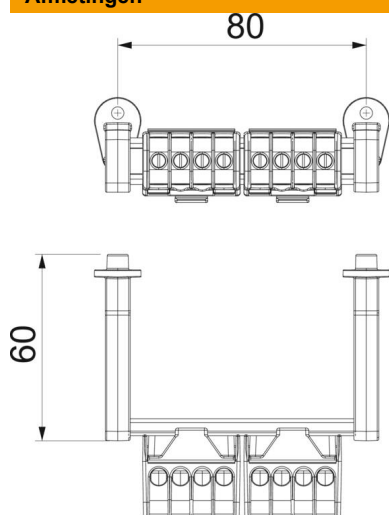

Technisch specificatieblad

Klemrailset met schroefklemmen voor SDB 05

Artikelnummer: 2008884

Klemmenstrookset voor de miniverdeler van de SDB-serie. De sets kunnen voor het uitbreiden en uitrusten van lege miniverdelers uit de serie SDB 05... worden gebruikt.

De klemmenstrookset met schroefklemmen bevat:
Montagehandleiding; DIN-rail met bijbehorende drager en bevestigingsmateriaal;
aardklem 16 mm², nulkleem 16 mm²

Stamgegevens

Artikelnummer	2008884
Type	KLS-SDB 05
Omschrijving 1	Klemmenstrook
Omschrijving 2	met schroefklemmen
Fabrikant	OBO
Dimensie	121x15x4
Kleinste verkoop-eenheid	1
Eenheid van hoeveelheid	Stuk
Gewicht	8,43 kg
Eenheid gewicht	kg/100 st.
CO ₂ -voetafdruk (GWP) van wieg tot poort	0,4205 kg CO ₂ e / 1 Stuk

Technisch specificatieblad

Klemrailset met schroefklemmen voor SDB 05

Artikelnummer: 2008884

Afmetingen

Lengte	82 mm
Breedte	20,5 mm
Hoogte	31 mm

Technische gegevens

Aantal klemmen per pool	4
Nominale doorsnede max.	16 mm ²
Nominale doorsnede min.	6 mm ²
Nominale spanning	450 V
Nominale stroom	100 A