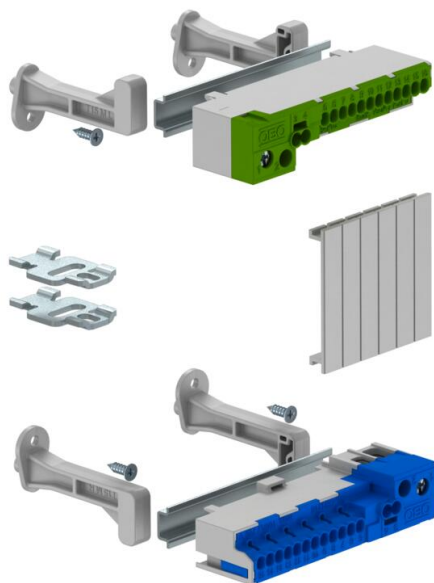

Technisch specificatieblad

Klemmenstrookset met steekklemmen voor SDB 05

Artikelnummer: 2008914

CE

Klemmenstrookset voor de miniverdeler van de SDB-serie. De sets kunnen voor het uitbreiden en uitrusten van de lege miniverdelers uit de serie SDB 05... worden gebruikt.

De klemmenstrookset met steekklemmen bevat:

Montagehandleiding; afdekstroken; DIN-rail met bijbehorende drager en bevestigingsmateriaal, een aardklem en een nullem met ieder twee schroefklemposities 16/25 mm² en 2x4 mm² en 12x2,5 mm² schroefloze klem

Stamgegevens

| | |
|--|--------------------------------------|
| Artikelnummer | 2008914 |
| Type | KLS-SDB 05S |
| Omschrijving 1 | Klemmenstrook |
| Omschrijving 2 | met steekklem |
| Fabrikant | OBO |
| Dimensie | 121x15x4 |
| Kleinste verkoop-eenheid | 1 |
| Eenheid van hoeveelheid | Stuk |
| Gewicht | 18,31 kg |
| Eenheid gewicht | kg/100 st. |
| CO ₂ -voetafdruk (GWP) van wieg tot poort | 0,9302 kg CO ₂ e / 1 Stuk |

Technisch specificatieblad

Klemmenstrookset met steekklemmen voor SDB 05

Artikelnummer: 2008914

Afmetingen

| | |
|---------|-------|
| Lengte | 82 mm |
| Breedte | 15 mm |
| Hoogte | 4 mm |

Technische gegevens