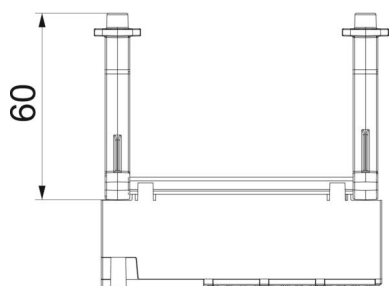

Stamgegevens

| | |
|--|--------------------------------------|
| Artikelnummer | 2008914 |
| Type | KLS-SDB 05S |
| Omschrijving 1 | Klemmenstrook |
| Omschrijving 2 | met steekklem |
| Fabrikant | OBO |
| Dimensie | 121x15x4 |
| Kleinste verkoop-eenheid | 1 |
| Eenheid van hoeveelheid | Stuk |
| Gewicht | 18,31 kg |
| Eenheid gewicht | kg/100 st. |
| CO ₂ -voetafdruk (GWP) van wieg tot poort | 0,9302 kg CO ₂ e / 1 Stuk |

Technisch specificatieblad

Klemmenstrookset met steekklemmen voor SDB 05

Artikelnummer: 2008914

Afmetingen

| | |
|---------|-------|
| Lengte | 82 mm |
| Breedte | 15 mm |
| Hoogte | 4 mm |

Technische gegevens