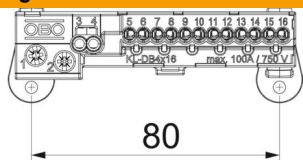

De klemmenstrookset met steekklemmen bevat:

Montagehandleiding; afdekstroken; DIN-rail met bijbehorende drager en bevestigingsmateriaal, een aardklem en een nullem met ieder twee schroefklemposities 16/25 mm² en 2x4 mm² en 12x2,5 mm² schroefloze klem

Stamgegevens

| | |
|--|--------------------------------------|
| Artikelnummer | 2008914 |
| Type | KLS-SDB 05S |
| Omschrijving 1 | Klemmenstrook |
| Omschrijving 2 | met steekklem |
| Fabrikant | OBO |
| Dimensie | 121x15x4 |
| Kleinste verkoop-eenheid | 1 |
| Eenheid van hoeveelheid | Stuk |
| Gewicht | 18,31 kg |
| Eenheid gewicht | kg/100 st. |
| CO ₂ -voetafdruk (GWP) van wieg tot poort | 0,9302 kg CO ₂ e / 1 Stuk |

Technisch specificatieblad

Klemmenstrookset met steekklemmen voor SDB 05

Artikelnummer: 2008914

Afmetingen

| | |
|---------|-------|
| Lengte | 82 mm |
| Breedte | 15 mm |
| Hoogte | 4 mm |

Technische gegevens