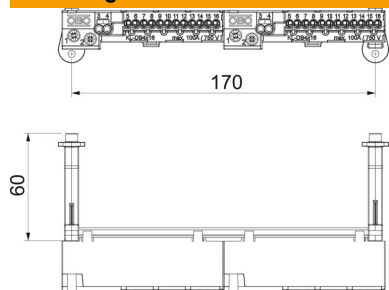

De klemmenstrookset met steekklemmen bevat:
Montagehandleiding; afdekstroken; DIN-rail met bijbehorende drager en bevestigingsmateriaal, een aardklem en een nullem met ieder twee schroefklemposities 16/25 mm² en 2x4 mm² en 12x2,5 mm² schroefloze klem

Stamgegevens

Artikelnummer	2008918
Type	KLS-SDB 09S
Omschrijving 1	Klemmenstrook
Omschrijving 2	met steekklem
Fabrikant	OBO
Dimensie	172x15x4
Kleinste verkoop-eenheid	1
Eenheid van hoeveelheid	Stuk
Gewicht	23,64 kg
Eenheid gewicht	kg/100 st.
CO ₂ -voetafdruk (GWP) van wieg tot poort	1,7772 kg CO ₂ e / 1 Stuk

Technisch specificatieblad

Klemrailset met steekklemmen voor SDB 09

Artikelnummer: 2008918

Afmetingen

Lengte	172 mm
Breedte	15 mm
Hoogte	4 mm

Technische gegevens

Doorsnede	2,5 * mm ²
-----------	-----------------------