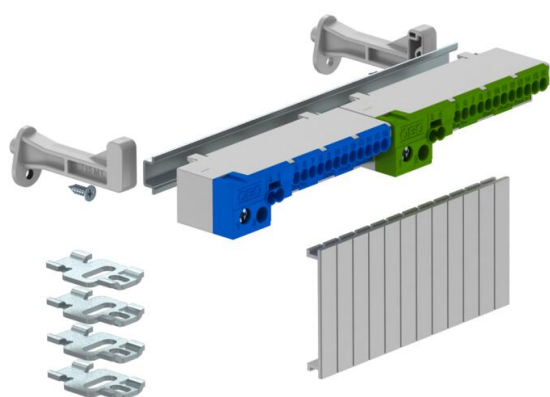

Technisch specificatieblad

Klemrailset met steekklemmen voor SDB 09

Artikelnummer: 2008918

Klemmenstrookset voor de miniverdeler van de SDB-serie. De sets kunnen voor het uitbreiden en uitrusten van de lege miniverdelers uit de serie SDB 09... worden gebruikt.

De klemmenstrookset met steekklemmen bevat:
Montagehandleiding; afdekstroken; DIN-rail met bijbehorende drager en bevestigingsmateriaal, een aardklem en een nullem met ieder twee schroefklemposities 16/25 mm² en 2x4 mm² en 12x2,5 mm² schroefloze klem

Stamgegevens

Artikelnummer	2008918
Type	KLS-SDB 09S
Omschrijving 1	Klemmenstrook
Omschrijving 2	met steekklem
Fabrikant	OBO
Dimensie	172x15x4
Kleinste verkoop-eenheid	1
Eenheid van hoeveelheid	Stuk
Gewicht	23,64 kg
Eenheid gewicht	kg/100 st.
CO ₂ -voetafdruk (GWP) van wieg tot poort	1,7772 kg CO ₂ e / 1 Stuk

Technisch specificatieblad

Klemrailset met steekklemmen voor SDB 09

Artikelnummer: 2008918

Afmetingen

Lengte	172 mm
Breedte	15 mm
Hoogte	4 mm

Technische gegevens

Doorsnede	2,5 * mm ²
-----------	-----------------------