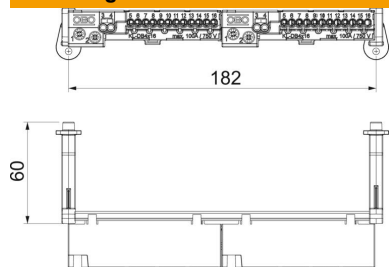

### Stamgegevens

Artikelnummer	2008922
Type	KLS-SDB 12S
Omschrijving 1	Klemmenstrook
Omschrijving 2	met schroefklemmen
Fabrikant	OBO
Dimensie	184x15x4
Kleinste verkoop-eenheid	1
Eenheid van hoeveelheid	Stuk
Gewicht	21,37 kg
Eenheid gewicht	kg/100 st.
CO <sub>2</sub> -voetafdruk (GWP) van wieg tot poort	1,6522 kg CO <sub>2</sub> e / 1 Stuk

# Technisch specificatieblad

Klemrailset met steekklemmen voor SDB 12

Artikelnummer: 2008922

## Afmetingen

Lengte	184 mm
Breedte	15 mm
Hoogte	4 mm

## Technische gegevens

Doorsnede	2,5 * mm <sup>2</sup>
-----------	-----------------------