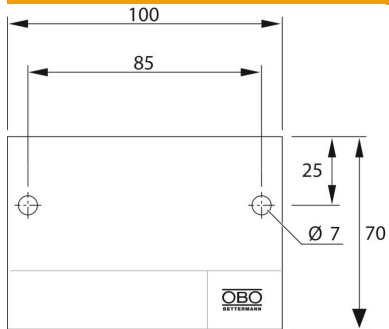

Technisch specificatieblad

Identificatieplaatje NL

Artikelnummer: 7205431

Identificatieplaatje voor het zelf beschrijven met watervaste en lichtechte stift voor brandveilige kabeldoorvoeren, incl. 2 steekpluggen.

PS Polystyreen

Stamgegevens

Artikelnummer	7205431
Type	KS-S NL
Omschrijving 1	Markeringsplaat
Omschrijving 2	voor afschottingssystemen
Fabrikant	OBO
Dimensie	100x1x70mm
Kleur	wit
Materiaal	Polystyreen
Kleinste verkoop-eenheid	1
Eenheid van hoeveelheid	Stuk
Gewicht	2,4 kg
Eenheid gewicht	kg/100 st.
CO2-voetafdruk (GWP) van wieg tot poort	0,0575 kg CO2e / 1 Stuk

Technisch specificatieblad

Identificatieplaatje NL

Artikelnummer: 7205431

Afmetingen

Technische gegevens

Taal

Nederlands