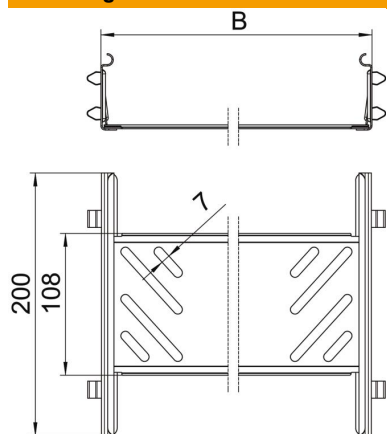

Technisch specificatieblad

Koppelplaatset Magic® FS

Artikelnummer: 6068914

Verbinder met snelbevestiging voor de schroefloze verbinding van geperforeerde kabelgoten met de zijhoogte 60 mm.
Door de verbeterde bouwvorm kan door de verbinder een radius gerealiseerd worden en kunnen overgangsvogen bij grote temperatuurschommelingen overbrugd worden.

St Staal

FS sendzimir verzinkt

Stamgegevens

Artikelnummer	6068914
Type	KTSMV 610 FS
Omschrijving 1	Snelverbinderset
Omschrijving 2	voor Magic kabelgoot
Fabrikant	OBO
Dimensie	60x100x200
Kleur	zink
Materiaal	Staal
Oppervlak	bandverzinkt
Oppervlaktenorm	DIN EN 10346
Kleinste verkoop-eenheid	1
Eenheid van hoeveelheid	Stuk
Gewicht	30,5 kg
Eenheid gewicht	kg/100 st.
CO ₂ -voetafdruk (GWP) van wieg tot poort	1,1529 kg CO ₂ e / 1 Stuk

Technisch specificatieblad

Koppelplaatset Magic® FS

Artikelnummer: 6068914

Afmetingen

Afmetingen	60x100
Lengte	200 mm
Breedte	100 mm
Breedte	4 in
Hoogte	60 mm
Hoogte	2 in
Plaatdikte	1 mm
Maat B	100 mm

Technische gegevens

Uitvoering	Verbinder
Functiebehoud	nee
Geschikt voor draadgoot	nee
Geschikt voor kabladder	nee
Geschikt voor kabelgoot	ja
Geschikt voor kabeldraagsysteemhoogte	60 mm
Scharnierverbinder horizontaal	nee
Scharnierverbinder verticaal	nee
Roestvast staal, gebeitst	nee
Verbindingstype	schroefloze verbinder