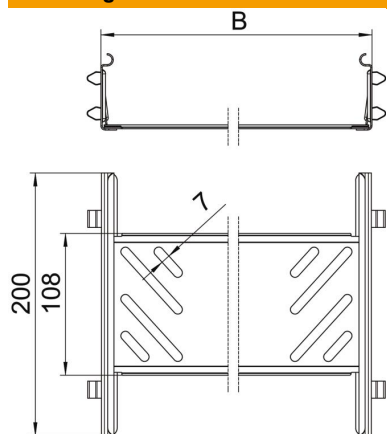

Technisch specificatieblad

Koppelplaatset Magic DD

Artikelnummer: 6068940

Verbinder met snelbevestiging voor de schroefloze verbinding van geperforeerde kabelgoten met de zijhoogte 60 mm.
Door de verbeterde bouwvorm kan door de verbinder een radius gerealiseerd worden en kunnen overgangsvogen bij grote temperatuurschommelingen overbrugd worden.

St Staal

DD bandverzinkt zink/aluminium, Double Dip

Stamgegevens

Artikelnummer	6068940
Type	KTSMV 620 DD
Omschrijving 1	Snelverbinderset
Omschrijving 2	voor Magic kabelgoot
Fabrikant	OBO
Dimensie	60x200x200
Kleur	zink
Materiaal	Staal
Oppervlak	bandverzinkt zink/aluminium, Double Dip
Oppervlakenorm	DIN EN 10346
Kleinste verkoop-eenheid	1
Eenheid van hoeveelheid	Stuk
Gewicht	37,2 kg
Eenheid gewicht	kg/100 st.
CO2-voetafdruk (GWP) van wieg tot poort	1,5921 kg CO2e / 1 Stuk

Technisch specificatieblad

Koppelplaatset Magic DD

Artikelnummer: 6068940

Afmetingen

Afmetingen	60x200
Lengte	200 mm
Breedte	200 mm
Breedte	8 in
Hoogte	60 mm
Hoogte	2 in
Plaatdikte	1 mm
Maat B	200 mm

Technische gegevens

Uitvoering	Verbinder
Functiebehoud	nee
Geschikt voor draadgoot	nee
Geschikt voor kabladder	nee
Geschikt voor kabelgoot	ja
Geschikt voor kabeldraagsysteemhoogte	60 mm
Scharnierverbinder horizontaal	nee
Scharnierverbinder verticaal	nee
Roestvast staal, gebeitst	nee
Verbindingstype	schroefloze verbinder