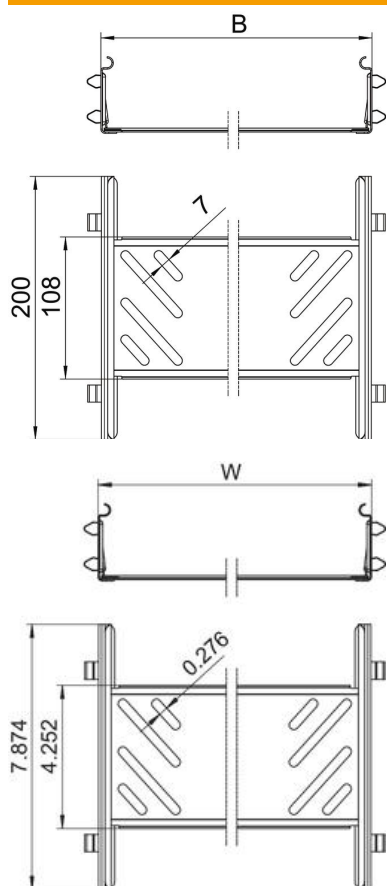

## Koppelplaatset Magic FS

Artikelnummer: 6068918

Verbinder met snelbevestiging voor de schroefloze verbinding van geperforeerde kabelgoten met de zijhoogte 60 mm.  
Door de verbeterde bouwvorm kan door de verbinder een radius gerealiseerd worden en kunnen overgangsvogen bij grote temperatuurschommelingen overbrugd worden.

### Stamgegevens

Artikelnummer	6068918
Type	KTSMV 620 FS
Omschrijving 1	Snelverbinderset
Omschrijving 2	voor Magic kabelgoot
Fabrikant	OBO
Dimensie	60x200x200
Materiaal	staal
Oppervlak	bandverzinkt
Oppervlaktenorm	DIN EN 10346
Kleinste verkoop-eenheid	1
Eenheid van hoeveelheid	Stuk
Gewicht	37,2 kg
Eenheid gewicht	kg/100 paar

### Afmetingen

Afmetingen	60x200
Lengte	200 mm
Breedte	200 mm
Breedte	8 in
Hoogte	60 mm
Hoogte	2 in
Plaatdikte	1 mm
Maat B	200 mm