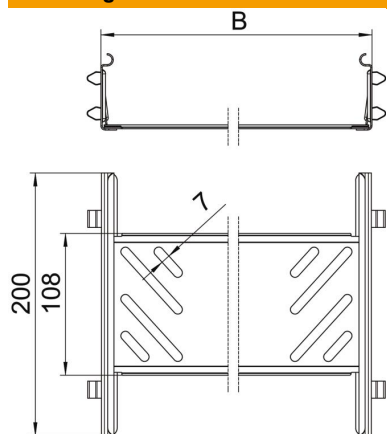

### Stamgegevens

Artikelnummer	6068920
Type	KTSMV 630 FS
Omschrijving 1	Snelverbinderset
Omschrijving 2	voor Magic kabelgoot
Fabrikant	OBO
Dimensie	60x300x200
Kleur	zink
Materiaal	Staal
Oppervlak	bandverzinkt
Oppervlaktenorm	DIN EN 10346
Kleinste verkoop-eenheid	1
Eenheid van hoeveelheid	Stuk
Gewicht	44 kg
Eenheid gewicht	kg/100 st.
CO <sub>2</sub> -voetafdruk (GWP) van wieg tot poort	1,6678 kg CO <sub>2</sub> e / 1 Stuk

### Afmetingen

Afmetingen	60x300
Lengte	200 mm
Breedte	300 mm
Breedte	12 in
Hoogte	60 mm
Hoogte	2 in
Plaatdikte	1 mm
Maat B	300 mm