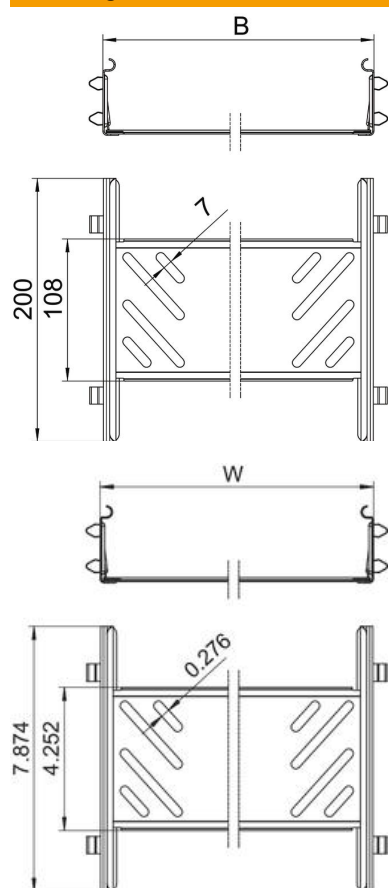

Technische fiche

Koppelplaatset Magic FS

Artikelnummer: 6068922

Verbinder met snelbevestiging voor de schroefloze verbinding van geperforeerde kabelgoten met de zijhoogte 60 mm.
Door de verbeterde bouwvorm kan door de verbinder een radius gerealiseerd worden en kunnen overgangsvogen bij grote temperatuurschommelingen overbrugd worden.

St	Staal
FS	sendzimir verzinkt

Stamgegevens

Artikelnummer	6068922
Type	KTSMV 640 FS
Omschrijving 1	Snelverbinderset
Omschrijving 2	voor Magic kabelgoot
Fabrikant	OBO
Dimensie	60x400x200
Materiaal	staal
Oppervlak	bandverzinkt
Oppervlaktenorm	DIN EN 10346
Kleinste verkoop-eenheid	1
Eenheid van hoeveelheid	Stuk
Gewicht	50,7 kg
Eenheid gewicht	kg/100 paar

Technische fiche

Koppelplaatset Magic FS

Artikelnummer: 6068922

Afmetingen

Afmetingen	60x400
Lengte	200 mm
Breedte	400 mm
Breedte	16 in
Hoogte	60 mm
Hoogte	2 in
Plaatdikte	1 mm
Maat B	400 mm

Technische gegevens

Uitvoering	Koppelplaat
Functiebehoud	nee
Geschikt voor draadgoot	nee
Geschikt voor kabelladder	nee
Geschikt voor kabelgoot	ja
Geschikt voor kabeldraagsysteemhoogte	60 mm
Scharnierverbinder horizontaal	nee
Scharnierverbinder verticaal	nee
Roestvast staal, gebeitst	nee
Verbindingstype	schroefloze verbinder