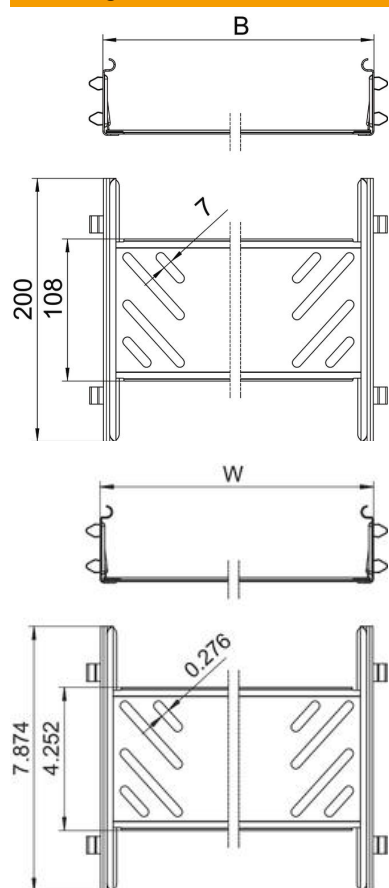

## Koppelplaatset Magic FS

Artikelnummer: 6068924

Verbinder met snelbevestiging voor de schroefloze verbinding van geperforeerde kabelgoten met de zijhoogte 60 mm.  
Door de verbeterde bouwvorm kan door de verbinder een radius gerealiseerd worden en kunnen overgangsvogen bij grote temperatuurschommelingen overbrugd worden.

### Stamgegevens

Artikelnummer	6068924
Type	KTSMV 650 FS
Omschrijving 1	Snelverbinderset
Omschrijving 2	voor Magic kabelgoot
Fabrikant	OBO
Dimensie	60x500x200
Materiaal	staal
Oppervlak	bandverzinkt
Oppervlaktenorm	DIN EN 10346
Kleinste verkoop-eenheid	1
Eenheid van hoeveelheid	Stuk
Gewicht	57,4 kg
Eenheid gewicht	kg/100 paar

### Afmetingen

Afmetingen	60x500
Lengte	200 mm
Breedte	500 mm
Breedte	20 in
Hoogte	60 mm
Hoogte	2 in
Plaatdikte	1 mm
Maat B	500 mm