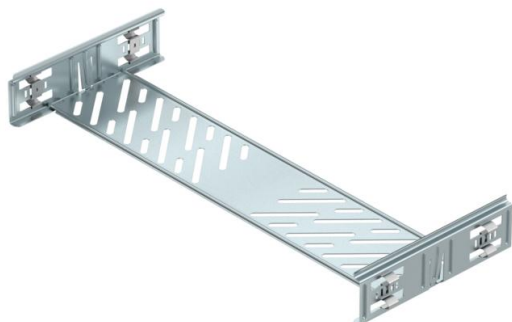

## Koppelplaatset Magic FS

Artikelnummer: 6068924

Verbinder met snelbevestiging voor de schroefloze verbinding van geperforeerde kabelgoten met de zijhoogte 60 mm.  
Door de verbeterde bouwvorm kan door de verbinder een radius gerealiseerd worden en kunnen overgangsvogen bij grote temperatuurschommelingen overbrugd worden.

### Stamgegevens

Artikelnummer	6068924
Type	KTSMV 650 FS
Omschrijving 1	Snelverbinderset
Omschrijving 2	voor Magic kabelgoot
Fabrikant	OBO
Dimensie	60x500x200
Materiaal	staal
Oppervlak	bandverzinkt
Oppervlaktenorm	DIN EN 10346
Kleinste verkoop-eenheid	1
Eenheid van hoeveelheid	Stuk
Gewicht	57,4 kg
Eenheid gewicht	kg/100 paar

### Afmetingen

Afmetingen	60x500
Lengte	200 mm
Breedte	500 mm
Breedte	20 in
Hoogte	60 mm
Hoogte	2 in
Plaatdikte	1 mm
Maat B	500 mm