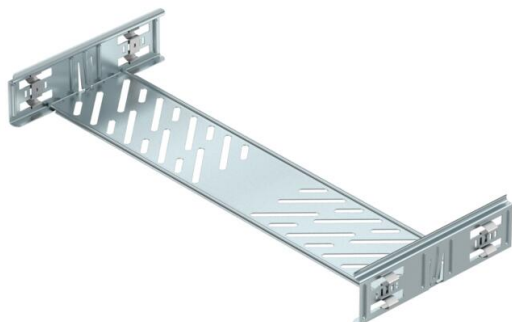

Verbinder met snelbevestiging voor de schroefloze verbinding van geperforeerde kabelgoten met de zijhoogte 60 mm.  
Door de verbeterde bouwvorm kan door de verbinder een radius gerealiseerd worden en kunnen overgangsvogen bij grote temperatuurschommelingen overbrugd worden.

**St** Staal

**FS** sendzimir verzinkt

### Stamgegevens

Artikelnummer	6068924
Type	KTSMV 650 FS
Omschrijving 1	Snelverbinderset
Omschrijving 2	voor Magic kabelgoot
Fabrikant	OBO
Dimensie	60x500x200
Kleur	zink
Materiaal	Staal
Oppervlak	bandverzinkt
Oppervlaktenorm	DIN EN 10346
Kleinste verkoop-eenheid	1
Eenheid van hoeveelheid	Stuk
Gewicht	57,4 kg
Eenheid gewicht	kg/100 st.
CO <sub>2</sub> -voetafdruk (GWP) van wieg tot poort	2,3367 kg CO <sub>2</sub> e / 1 Stuk

### Afmetingen

Afmetingen	60x500
Lengte	200 mm
Breedte	500 mm
Breedte	20 in
Hoogte	60 mm
Hoogte	2 in
Plaatdikte	1 mm
Maat B	500 mm