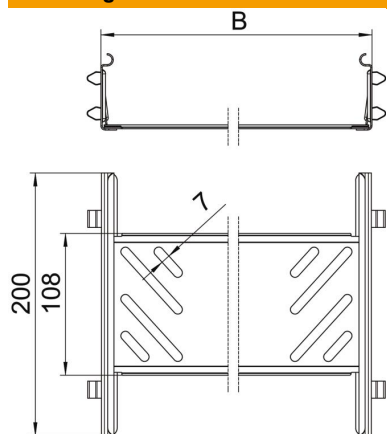

### Stamgegevens

Artikelnummer	6068924
Type	KTSMV 650 FS
Omschrijving 1	Snelverbinderset
Omschrijving 2	voor Magic kabelgoot
Fabrikant	OBO
Dimensie	60x500x200
Kleur	zink
Materiaal	Staal
Oppervlak	bandverzinkt
Oppervlaktenorm	DIN EN 10346
Kleinste verkoop-eenheid	1
Eenheid van hoeveelheid	Stuk
Gewicht	57,4 kg
Eenheid gewicht	kg/100 st.
CO <sub>2</sub> -voetafdruk (GWP) van wieg tot poort	2,3367 kg CO <sub>2</sub> e / 1 Stuk

### Afmetingen

Afmetingen	60x500
Lengte	200 mm
Breedte	500 mm
Breedte	20 in
Hoogte	60 mm
Hoogte	2 in
Plaatdikte	1 mm
Maat B	500 mm