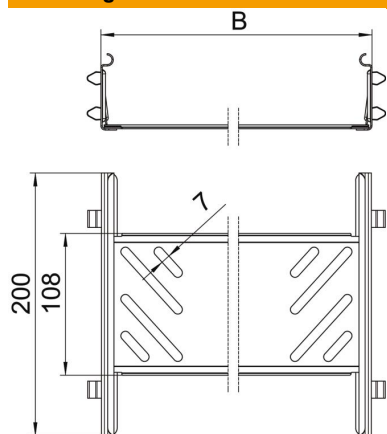

### Stamgegevens

Artikelnummer	6068926
Type	KTSMV 660 FS
Omschrijving 1	Snelverbinderset
Omschrijving 2	voor Magic kabelgoot
Fabrikant	OBO
Dimensie	60x600x200
Kleur	zink
Materiaal	Staal
Oppervlak	bandverzinkt
Oppervlaktenorm	DIN EN 10346
Kleinste verkoop-eenheid	1
Eenheid van hoeveelheid	Stuk
Gewicht	64,2 kg
Eenheid gewicht	kg/100 st.
CO2-voetafdruk (GWP) van wieg tot poort	2,413 kg CO2e / 1 Stuk

### Afmetingen

Afmetingen	60x600
Lengte	200 mm
Breedte	600 mm
Breedte	24 in
Hoogte	60 mm
Hoogte	2 in
Plaatdikte	1 mm
Maat B	600 mm