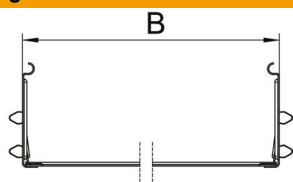

Technisch specificatieblad

Koppelplaatset Magic FS

Artikelnummer: 6069006

Verbinder met snelbevestiging voor schroefloze verbinding van geperforeerde kabelgoten met een hoogte van 85 mm. Door de verbeterde bouwvorm kan door de verbinder een radius gerealiseerd worden en kunnen overgangsvogen bij grote temperatuurschommelingen overbrugd worden.

St Staal

FS sendzimir verzinkt

Stamgegevens

Artikelnummer	6069006
Type	KTSMV 820 FS
Omschrijving 1	Snelverbinderset
Omschrijving 2	voor Magic kabelgoot
Fabrikant	OBO
Dimensie	85x200x200
Kleur	zink
Materiaal	Staal
Oppervlak	bandverzinkt
Oppervlakenorm	DIN EN 10346
Kleinste verkoop-eenheid	1
Eenheid van hoeveelheid	Stuk
Gewicht	43,8 kg
Eenheid gewicht	kg/100 st.
CO2-voetafdruk (GWP) van wieg tot poort	1,6167 kg CO2e / 1 Stuk

Technisch specificatieblad

Koppelplaatset Magic FS

Artikelnummer: 6069006

Afmetingen

Afmetingen	85x200
Lengte	200 mm
Breedte	200 mm
Hoogte	85 mm
Plaatdikte	1 mm
Maat B	200 mm

Technische gegevens

Uitvoering	Verbinder
Functiebehoud	nee
Geschikt voor draadgoot	nee
Geschikt voor kabelladder	nee
Geschikt voor kabelgoot	ja
Geschikt voor kabeldraagsysteemhoogte	85 mm
Scharnierverbinder horizontaal	nee
Scharnierverbinder verticaal	nee
Roestvast staal, gebeitst	nee
Verbindingstype	schroefloze verbinder