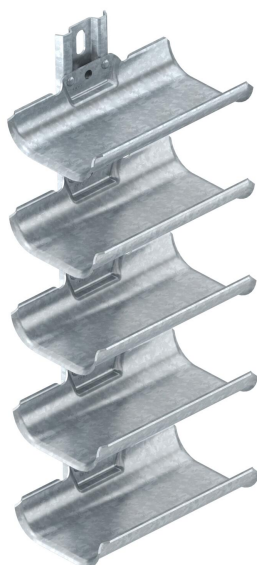

Technisch specificatieblad

Kabeldrager, 5-voudig met bevestigingsrail

Artikelnummer: 6006905

Kabeldragers voor een snelle en eenvoudige kabelinstallatie in toepassingen, waar conventionele kabeldragersystemen vanwege de kleine beschikbare ruimte niet kunnen worden gemonteerd. De kabeldragers hebben een groot oplegoppervlak en afgeronde buitenranden als bescherming van de kabel. conform de DIN VDE 0298-300 mag de steunafstand van 0,8 m niet worden overschreden.

St Staal

FT thermisch verzinkt

Stamgegevens

Artikelnummer	6006905
Type	KTW 100 5 FT
Omschrijving 1	Kabeldrager
Omschrijving 2	5-voudig
Fabrikant	OBO
Dimensie	500x200x123
Kleur	zink
Materiaal	Staal
Oppervlak	thermisch verzinkt
Oppervlaktenorm	DIN EN ISO 1461
Kleinste verkoop-eenheid	1
Eenheid van hoeveelheid	Stuk
Gewicht	361 kg
Eenheid gewicht	kg/100 st.
CO2-voetafdruk (GWP) van wieg tot poort	7,7337 kg CO2e / 1 Stuk

Technisch specificatieblad

Kabeldrager, 5-voudig met bevestigingsrail

Artikelnummer: 6006905

Afmetingen

Lengte	198 mm
Breedte	122 mm
Hoogte	500 mm
Plaatdikte	2 mm
Maat L	500 mm

Technische gegevens

Aantal kuipen	5 St.
Uitvoering	meervoudig
F in kN per kuip	0,5 kN
Met bevestigingsmateriaal	nee
Verstelbaar	nee