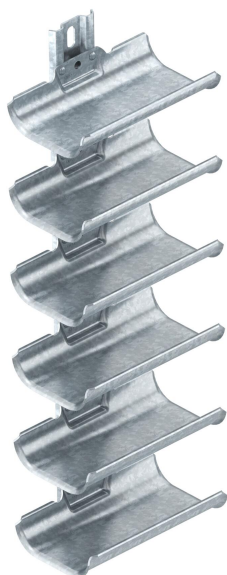

## Kabeldrager, 6-voudig met bevestigingsrail

Artikelnummer: 6006906

Kabeldragers voor een snelle en eenvoudige kabelinstallatie in toepassingen, waar conventionele kabeldragersystemen vanwege de kleine beschikbare ruimte niet kunnen worden gemonteerd. De kabeldragers hebben een groot oplegoppervlak en afgeronde buitenranden als bescherming van de kabel. conform de DIN VDE 0298-300 mag de steunafstand van 0,8 m niet worden overschreden.

**St** Staal

**FT** thermisch verzinkt

### Stamgegevens

Artikelnummer	6006906
Type	KTW 100 6 FT
Omschrijving 1	Kabeldrager
Omschrijving 2	6-voudig
Fabrikant	OBO
Dimensie	600x200x123
Kleur	zink
Materiaal	Staal
Oppervlak	thermisch verzinkt
Oppervlaktenorm	DIN EN ISO 1461
Kleinste verkoop-eenheid	1
Eenheid van hoeveelheid	Stuk
Gewicht	339 kg
Eenheid gewicht	kg/100 st.
CO2-voetafdruk (GWP) van wieg tot poort	9,0563 kg CO2e / 1 Stuk

### Afmetingen

Lengte	198 mm
Breedte	122 mm
Hoogte	600 mm
Plaatdikte	2 mm
Maat L	600 mm