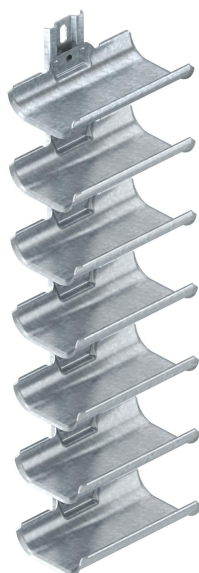

Technisch specificatieblad

Kabeldrager, 7-voudig met bevestigingsrail

Artikelnummer: 6006907

Kabeldragers voor een snelle en eenvoudige kabelinstallatie in toepassingen, waar conventionele kabeldragersystemen vanwege de kleine beschikbare ruimte niet kunnen worden gemonteerd. De kabeldragers hebben een groot oplegoppervlak en afgeronde buitenranden als bescherming van de kabel. conform de DIN VDE 0298-300 mag de steunafstand van 0,8 m niet worden overschreden.

St Staal

FT thermisch verzinkt

Stamgegevens

Artikelnummer	6006907
Type	KTW 100 7 FT
Omschrijving 1	Kabeldrager
Omschrijving 2	7-voudig
Fabrikant	OBO
Dimensie	700x200x123
Kleur	zink
Materiaal	Staal
Oppervlak	thermisch verzinkt
Oppervlaktenorm	DIN EN ISO 1461
Kleinste verkoop-eenheid	1
Eenheid van hoeveelheid	Stuk
Gewicht	395 kg
Eenheid gewicht	kg/100 st.
CO ₂ -voetafdruk (GWP) van wieg tot poort	10,5092 kg CO ₂ e / 1 Stuk

Technisch specificatieblad

Kabeldrager, 7-voudig met bevestigingsrail

Artikelnummer: 6006907

Afmetingen

Lengte	198 mm
Breedte	122 mm
Hoogte	700 mm
Plaatdikte	2 mm
Maat L	700 mm

Technische gegevens

Aantal kuipen	7 St.
Uitvoering	meervoudig
F in kN per kuip	0,5 kN
Met bevestigingsmateriaal	nee
Verstelbaar	nee