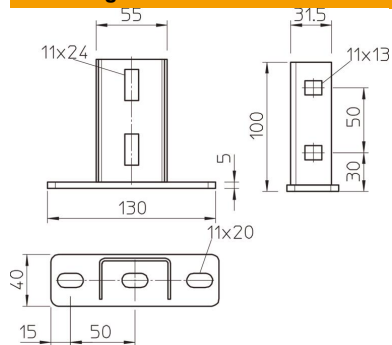

### Stamgegevens

Artikelnummer	6348874
Type	KU 3 FT
Omschrijving 1	Kopplaat
Omschrijving 2	voor US 3-profiel
Fabrikant	OBO
Dimensie	130x40x100
Kleur	zink
Materiaal	Staal
Oppervlak	thermisch verzinkt
Oppervlaktenorm	DIN EN ISO 1461
Kleinste verkoop-eenheid	1
Eenheid van hoeveelheid	Stuk
Gewicht	42,3 kg
Eenheid gewicht	kg/100 st.
CO2-voetafdruk (GWP) van wieg tot poort	1,0373 kg CO2e / 1 Stuk

### Afmetingen

Lengte	130 mm
Breedte	40 mm
Hoogte	100 mm

### Technische gegevens

Uitvoering	Schroefkopplaat
Functiebehoud	nee
Geschikt voor plafondbevestiging	ja
Geschikt voor consolebevestiging	nee
Geschikt voor profielvormen	U-profiel
Roestvast staal, gebeitst	nee
Hoekbereik max.	90 mm
Hoekbereik min.	90 mm