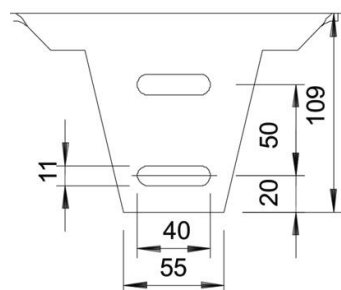

A2 Roestvrij staal 1.4301

2B blank, nabehandeld

Stamgegevens

Artikelnummer	6348925
Type	KU 5 V A2
Omschrijving 1	Kopplaat
Omschrijving 2	voor US 5-profiel, variabel
Fabrikant	OBO
Dimensie	180x59x109
Kleur	roestvrij staal
Materiaal	Roestvast staal 1.4301
Oppervlak	blank, nabehandeld
Oppervlaktenorm	
Kleinste verkoop-eenheid	1
Eenheid van hoeveelheid	Stuk
Gewicht	81 kg
Eenheid gewicht	kg/100 st.
CO2-voetafdruk (GWP) van wieg tot poort	6,6928 kg CO2e / 1 Stuk

Technisch specificatieblad

Kopplaat, verstelbaar A2

Artikelnummer: 6348925

Afmetingen

Lengte	180 mm
Breedte	59 mm
Hoogte	109 mm

Technische gegevens

Uitvoering	Schroefkopplaat
Functiebehoud	nee
Geschikt voor plafondbevestiging	ja
Geschikt voor consolebevestiging	nee
Geschikt voor profielvormen	U-profiel
Roestvast staal, gebeitst	nee
Hoekbereik max.	30 mm
Hoekbereik min.	0 mm