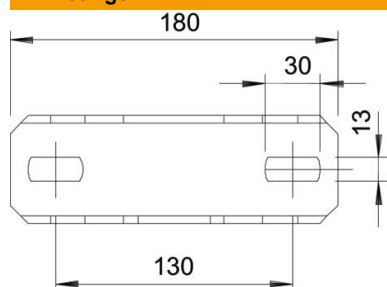

A2 Roestvrij staal 1.4301

2B blank, nabehandeld

Stamgegevens

Artikelnummer	6348925
Type	KU 5 V A2
Omschrijving 1	Kopplaat
Omschrijving 2	voor US 5-profiel, variabel
Fabrikant	OBO
Dimensie	180x59x109
Kleur	roestvrij staal
Materiaal	Roestvast staal 1.4301
Oppervlak	blank, nabehandeld
Oppervlaktenorm	
Kleinste verkoop-eenheid	1
Eenheid van hoeveelheid	Stuk
Gewicht	81 kg
Eenheid gewicht	kg/100 st.
CO2-voetafdruk (GWP) van wieg tot poort	6,6928 kg CO2e / 1 Stuk

Technisch specificatieblad

Kopplaat, verstelbaar A2

Artikelnummer: 6348925

Afmetingen

Lengte	180 mm
Breedte	59 mm
Hoogte	109 mm

Technische gegevens

Uitvoering	Schroefkopplaat
Functiebehoud	nee
Geschikt voor plafondbevestiging	ja
Geschikt voor consolebevestiging	nee
Geschikt voor profielvormen	U-profiel
Roestvast staal, gebeitst	nee
Hoekbereik max.	30 mm
Hoekbereik min.	0 mm