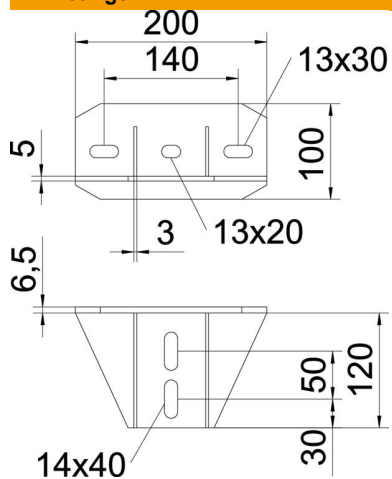

Technische fiche

Kopplaat, zware uitvoering FT

Artikelnummer: 6349056

Kopplaat in zware uitvoering voor montage aan een US 7-profiel.
Bevestigingsmateriaal (2 platkopbouten FRS 12x25) moet afzonderlijk besteld worden.

St Staal

FT thermisch verzinkt

Stamgegevens

Artikelnummer	6349056
Type	KU 7 NOX FT
Omschrijving 1	Kopplaat
Omschrijving 2	voor US 7-profiel, zwaar
Fabrikant	OBO
Dimensie	200x100
Kleur	zink
Materiaal	staal
Oppervlak	thermisch verzinkt
Oppervlaktenorm	DIN EN ISO 1461
Kleinste verkoop-eenheid	1
Eenheid van hoeveelheid	Stuk
Gewicht	184 kg
Eenheid gewicht	kg/100 paar
CO2-voetafdruk (GWP) van wieg tot poort	4,1354 kg CO2e / 1 Stuk

Technische fiche

Kopplaat, zware uitvoering FT

Artikelnummer: 6349056

Afmetingen

Lengte	200 mm
Breedte	100 mm
Hoogte	126,5 mm

Technische gegevens

Uitvoering	Schroefkopplaat
Geschikt voor plafondbevestiging	ja
Geschikt voor consolebevestiging	nee
Geschikt voor profielvormen	U-profiel
Roestvast staal, gebeitst	nee
Hoekbereik max.	90 mm
Hoekbereik min.	90 mm