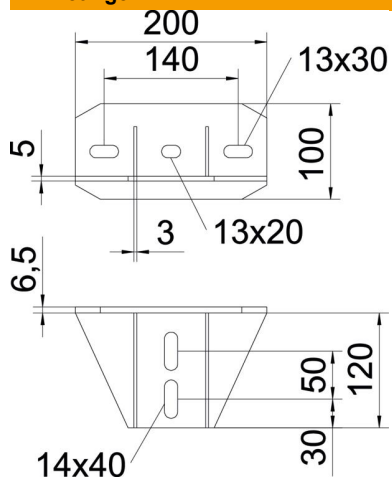

### Stamgegevens

Artikelnummer	6349056
Type	KU 7 NOX FT
Omschrijving 1	Kopplaat
Omschrijving 2	voor US 7-profiel, zwaar
Fabrikant	OBO
Dimensie	200x100
Kleur	zink
Materiaal	Staal
Oppervlak	thermisch verzinkt
Oppervlaktenorm	DIN EN ISO 1461
Kleinste verkoop-eenheid	1
Eenheid van hoeveelheid	Stuk
Gewicht	184 kg
Eenheid gewicht	kg/100 st.
CO2-voetafdruk (GWP) van wieg tot poort	4,1354 kg CO2e / 1 Stuk

# Technisch specificatieblad

### Afmetingen

Lengte	200 mm
Breedte	100 mm
Hoogte	126,5 mm