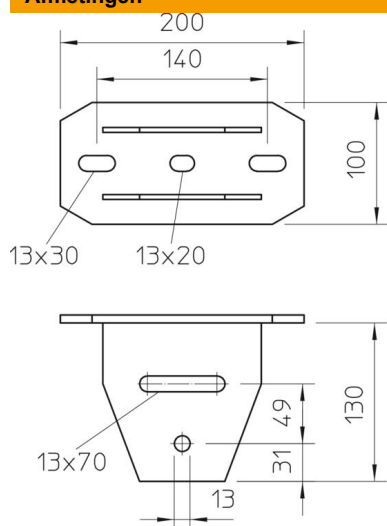

### Stamgegevens

Artikelnummer	6349153
Type	KU 7 VQP FT
Omschrijving 1	Kopplaat
Omschrijving 2	voor US 7-profiel, variabel
Fabrikant	OBO
Dimensie	200x100
Kleur	zink
Materiaal	Staal
Oppervlak	thermisch verzinkt
Oppervlaktenorm	DIN EN ISO 1461
Kleinste verkoop-eenheid	1
Eenheid van hoeveelheid	Stuk
Gewicht	181,6 kg
Eenheid gewicht	kg/100 st.
CO2-voetafdruk (GWP) van wieg tot poort	4,4136 kg CO2e / 1 Stuk

# Technisch specificatieblad

### Afmetingen

Lengte	200 mm
Breedte	100 mm
Hoogte	136,5 mm