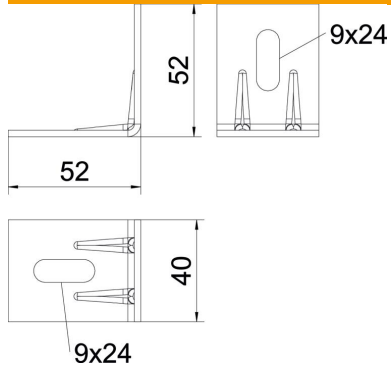

Fiche technique

Équerre de plafond K6 FT

Référence: 6343104

Equerre de plafond pour fixation universelle sur plafond/mur ou sur profilé de suspension type AP 45.

St Acier

FT galvanisé à chaud par trempage

Données de base

Référence	6343104
Typee	K 6 101 FT
Désignation 1	Equerre de plafond
Fabricant	OBO
Couleur	zinc
Matériau	Acier
Surface	galvanisé à chaud par trempage
Norme de surface	DIN EN ISO 1461
Unité d'emballage minimale	40
Unité de quantité	pc
Poids	7 kg
Unité de poids	kg/100 pc
Empreinte CO2 (GWP) du berceau à la porte	0,1675 kg CO2e / 1 Pièce

Fiche technique

Équerre de plafond K6 FT

Référence: 6343104

Dimensions

Dimensions	52x52
Longueur	40 mm
Largeur	52 mm
Hauteur	2,05 in
Hauteur	52 mm
Hauteur	2,05 in