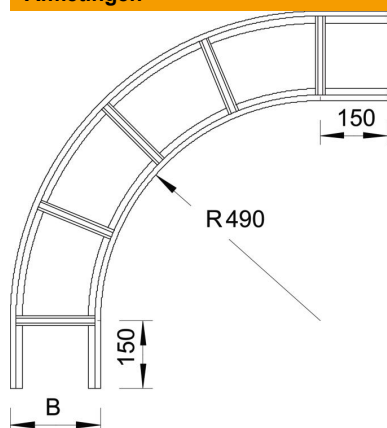

Technisch specificatieblad

90°-bocht VS 60 A2

Artikelnummer: 7160046

Bocht 90°, horizontaal, voor kabelladders met VS-sporten met een zijhoogte van 60 mm.
Verbinders zijn afzonderlijk te bestellen.

A2 Roestvrij staal 1.4301

2B blank, nabehandeld

Stamgegevens

Artikelnummer	7160046
Type	LBI 90 620 VS A2
Omschrijving 1	Bocht 90°
Omschrijving 2	voor kabelladder met VS-sport
Fabrikant	OBO
Dimensie	60x200
Kleur	roestvrij staal
Materiaal	Roestvast staal 1.4301
Oppervlak	blank, nabehandeld
Oppervlaktenorm	
Kleinste verkoop-eenheid	1
Eenheid van hoeveelheid	Stuk
Gewicht	358 kg
Eenheid gewicht	kg/100 st.
CO2-voetafdruk (GWP) van wieg tot poort	18,7251 kg CO2e / 1 Stuk

Afmetingen

Breedte	200 mm
Hoogte	60 mm

Technisch specificatieblad

90°-bocht VS 60 A2

Artikelnummer: 7160046

Technische gegevens

Afbuiging (hoek)	90°
Uitvoering van de sporten	Profiel niet geperforeerd
Uitvoering van de zijkant	Vlak profiel
Functiebehoud	nee
Richtingsverandering	Horizontaal
Roestvast staal, gebeitst	nee
Scharnierend	nee
Zijperforatie	nee
Verspanuitvoering	nee