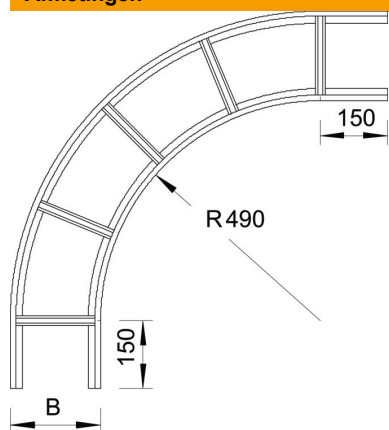

Technisch specificatieblad

90°-bocht VS 60 A2

Artikelnummer: 7160054

Bocht 90°, horizontaal, voor kabelladders met VS-sporten met een zijhoogte van 60 mm.
Verbinders zijn afzonderlijk te bestellen.

A2	Roestvrij staal 1.4301
2B	blank, nabehandeld

Stamgegevens

Artikelnummer	7160054
Type	LBI 90 630 VS A2
Omschrijving 1	Bocht 90°
Omschrijving 2	voor kabelladder met VS-sport
Fabrikant	OBO
Dimensie	60x300
Kleur	roestvrij staal
Materiaal	Roestvast staal 1.4301
Oppervlak	blank, nabehandeld
Oppervlaktenorm	
Kleinste verkoop-eenheid	1
Eenheid van hoeveelheid	Stuk
Gewicht	412 kg
Eenheid gewicht	kg/100 st.
CO2-voetafdruk (GWP) van wieg tot poort	20,8277 kg CO2e / 1 Stuk

Afmetingen

Breedte	300 mm
Hoogte	60 mm

Technisch specificatieblad

90°-bocht VS 60 A2

Artikelnummer: 7160054

Technische gegevens

Afbuiging (hoek)	90°
Uitvoering van de sporten	Profiel niet geperforeerd
Uitvoering van de zijkant	Vlak profiel
Functiebehoud	nee
Richtingsverandering	Horizontaal
Roestvast staal, gebeitst	nee
Scharnierend	nee
Zijperforatie	nee
Verspanuitvoering	nee