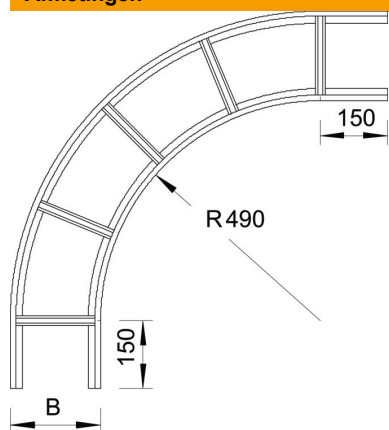

## 90°-bocht VS 60 A2

Artikelnummer: 7160089

Bocht 90°, horizontaal, voor kabelladders met VS-sporten met een zijhoogte van 60 mm.  
Verbinders zijn afzonderlijk te bestellen.

<b>A2</b>	Roestvrij staal 1.4301
<b>2B</b>	blank, nabehandeld

### Stamgegevens

Artikelnummer	7160089
Type	LBI 90 650 VS A2
Omschrijving 1	Bocht 90°
Omschrijving 2	voor kabelladder met VS-sport
Fabrikant	OBO
Dimensie	60x500
Kleur	roestvrij staal
Materiaal	Roestvast staal 1.4301
Oppervlak	blank, nabehandeld
Oppervlaktenorm	
Kleinste verkoop-eenheid	1
Eenheid van hoeveelheid	Stuk
Gewicht	554,9 kg
Eenheid gewicht	kg/100 st.
CO2-voetafdruk (GWP) van wieg tot poort	28,086 kg CO2e / 1 Stuk

### Afmetingen

Breedte	500 mm
Hoogte	60 mm

# Technisch specificatieblad

90°-bocht VS 60 A2

Artikelnummer: 7160089