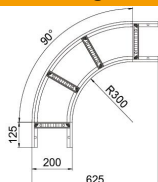

Technisch specificatieblad

90°-bocht 60 A4

Artikelnummer: 6225102

Bocht 90°, horizontaal met gelaste sporten, voor alle types kabelladder met een zijhoogte van 60 mm.
Verbinders zijn afzonderlijk te bestellen.

A4 Roestvast staal 1.4571

2B blank, nabehandeld

Stamgegevens

Artikelnummer	6225102
Type	LB 90 620 R3 A4
Omschrijving 1	Bocht 90°
Omschrijving 2	voor kabelladder
Fabrikant	OBO
Dimensie	60x200
Kleur	roestvrij staal
Materiaal	Roestvast staal 1.4571
Oppervlak	blank, nabehandeld
Oppervlakenorm	
Kleinste verkoop-eenheid	1
Eenheid van hoeveelheid	Stuk
Gewicht	261 kg
Eenheid gewicht	kg/100 st.
CO2-voetafdruk (GWP) van wieg tot poort	13,6761 kg CO2e / 1 Stuk

Technisch specificatieblad

90°-bocht 60 A4

Artikelnummer: 6225102

Afmetingen

Breedte	200 mm
Hoogte	60 mm
Maat B	200 mm
Maat R	200 mm

Technische gegevens

Afbuiging (hoek)	90°
Uitvoering van de sporten	Profiel geperforeerd
Uitvoering van de zijkant	Vlak profiel
Uitvoering verbinder	zonder verbinder
Functiebehoud	nee
Richtingsverandering	Horizontaal
Roestvast staal, gebeitst	nee
Scharnierend	nee
Zijperforatie	nee
Verspanuitvoering	nee
Plaatdikte	1,5 mm