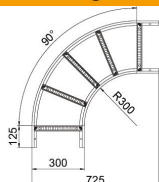

# Technisch specificatieblad

90°-bocht 60 FT

Artikelnummer: 6225064

Bocht 90°, horizontaal met gelaste sporten, voor alle types kabelladder met een zijhoogte van 60 mm.  
Verbinders zijn afzonderlijk te bestellen.

## Stamgegevens

Artikelnummer	6225064
Type	LB 90 630 R3 FT
Omschrijving 1	Bocht 90°
Omschrijving 2	voor kabelladder
Fabrikant	OBO
Dimensie	60x300
Kleur	zink
Materiaal	Staal
Oppervlak	thermisch verzinkt
Oppervlakenorm	DIN EN ISO 1461
Kleinste verkoop-eenheid	1
Eenheid van hoeveelheid	Stuk
Gewicht	338,5 kg
Eenheid gewicht	kg/100 st.
CO2-voetafdruk (GWP) van wieg tot poort	7,5082 kg CO2e / 1 Stuk

# Technisch specificatieblad

90°-bocht 60 FT

Artikelnummer: 6225064

## Afmetingen

Breedte	300 mm
Hoogte	60 mm
Maat B	300 mm
Maat R	300 mm