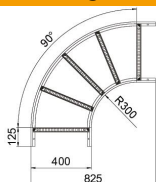

Technisch specificatieblad

90°-bocht 60 A4

Artikelnummer: 6225106

Bocht 90°, horizontaal met gelaste sporten, voor alle types kabelladder met een zijhoogte van 60 mm.
Verbinders zijn afzonderlijk te bestellen.

A4 Roestvast staal 1.4571

2B blank, nabehandeld

Stamgegevens

Artikelnummer	6225106
Type	LB 90 640 R3 A4
Omschrijving 1	Bocht 90°
Omschrijving 2	voor kabelladder
Fabrikant	OBO
Dimensie	60x400
Kleur	roestvrij staal
Materiaal	Roestvast staal 1.4571
Oppervlak	blank, nabehandeld
Oppervlakenorm	
Kleinste verkoop-eenheid	1
Eenheid van hoeveelheid	Stuk
Gewicht	378,2 kg
Eenheid gewicht	kg/100 st.
CO2-voetafdruk (GWP) van wieg tot poort	20,4205 kg CO2e / 1 Stuk

Technisch specificatieblad

90°-bocht 60 A4

Artikelnummer: 6225106

Afmetingen

Breedte	400 mm
Hoogte	60 mm
Maat B	400 mm
Maat R	400 mm

Technische gegevens

Afbuiging (hoek)	90°
Uitvoering van de sporten	Profiel geperforeerd
Uitvoering van de zijkant	Vlak profiel
Uitvoering verbinder	zonder verbinder
Functiebehoud	nee
Richtingsverandering	Horizontaal
Roestvast staal, gebeitst	nee
Scharnierend	nee
Zijperforatie	nee
Verspanuitvoering	nee
Plaatdikte	1,5 mm