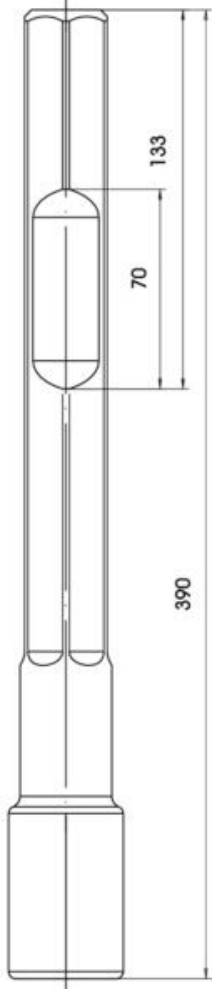

Technisch specificatieblad

Hamerelement voor buisaarde LightEarth

Artikelnummer: 3043618

- passend op buisaardesysteem LE
- 3043606 voor Wacker (BHF 25, BHF 30S)
- 3043610 voor Hilti (TE 52/42, TE72/60, TE92)
- 3043614 voor Bosch (USH 10, HSH 10)
- 3043602 voor SDS-Max
- 3043618 voor Atlas Copco (Sechskantaufnahme)
- 3043628 voor Bosch GSH27/UH27 (11304) / HS28 (12314) / Hitachi H65SD / Makita HM 1500B / HM1800
- gehard

St Staal

Stamgegevens

Artikelnummer	3043618
Type	LE HAMMER-AC
Omschrijving 1	Hamerinzetstuk
Omschrijving 2	voor LightEarth / Wacker
Fabrikant	OBO
Dimensie	25mm
Materiaal	Staal
Kleinste verkoop-eenheid	1
Eenheid van hoeveelheid	Stuk
Gewicht	76 kg
Eenheid gewicht	kg/100 st.

Technisch specificatieblad

Hamerelement voor buisaarde LightEarth

Artikelnummer: 3043618

Afmetingen

Technisch specificatieblad

Hamerelement voor buisaarde LightEarth

Artikelnummer: 3043618

Technische gegevens

Opnamesystemen	Atlas Copco
Uitvoering	Hamerinzetstukken
Model diepte-aarding	Buisaarde