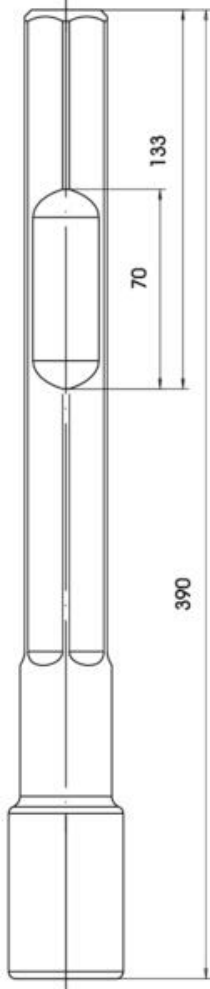

Technisch specificatieblad

Hamerelement voor buisaarde LightEarth

Artikelnummer: 3043614

- passend op buisaardesysteem LE
- 3043606 voor Wacker (BHF 25, BHF 30S)
- 3043610 voor Hilti (TE 52/42, TE72/60, TE92)
- 3043614 voor Bosch (USH 10, HSH 10)
- 3043602 voor SDS-Max
- 3043618 voor Atlas Copco (Sechskantaufnahme)
- 3043628 voor Bosch GSH27/UH27 (11304) / HS28 (12314) / Hitachi H65SD / Makita HM 1500B / HM1800
- gehard

St Staal

Stamgegevens

Artikelnummer	3043614
Type	LE HAMMER-B
Omschrijving 1	Hamerinzetstuk
Omschrijving 2	voor LightEarth / Wacker
Fabrikant	OBO
Dimensie	25mm
Materiaal	Staal
Kleinste verkoop-eenheid	1
Eenheid van hoeveelheid	Stuk
Gewicht	87 kg
Eenheid gewicht	kg/100 st.

Technisch specificatieblad

Hamerelement voor buisaarde LightEarth

Artikelnummer: 3043614

Afmetingen

Technisch specificatieblad

Hamerelement voor buisaarde LightEarth

Artikelnummer: 3043614

Technische gegevens

Opnamesystemen	Bosch
Uitvoering	Hamerinzetstukken
Model diepte-aarding	Buisaarde