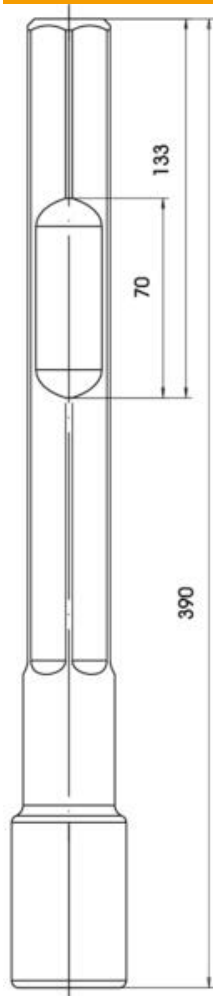

Technisch specificatieblad

Hamerelement voor buisaarde LightEarth

Artikelnummer: 3043628

- passend op buisaardesysteem LE
- 3043606 voor Wacker (BHF 25, BHF 30S)
- 3043610 voor Hilti (TE 52/42, TE72/60, TE92)
- 3043614 voor Bosch (USH 10, HSH 10)
- 3043602 voor SDS-Max
- 3043618 voor Atlas Copco (Sechskantaufnahme)
- 3043628 voor Bosch GSH27/UH27 (11304) / HS28 (12314) / Hitachi H65SD / Makita HM 1500B / HM1800
- gehard

St Staal

Stamgegevens

Artikelnummer	3043628
Type	LE HAMMER-B-II
Omschrijving 1	Hamerinzetstuk
Omschrijving 2	voor LightEarth / Bosch II
Fabrikant	OBO
Dimensie	25mm
Materiaal	Staal
Kleinste verkoop-eenheid	1
Eenheid van hoeveelheid	Stuk
Gewicht	200 kg
Eenheid gewicht	kg/100 st.

Technisch specificatieblad

Hamerelement voor buisaarde LightEarth

Artikelnummer: 3043628

Afmetingen

Technisch specificatieblad

Hamerelement voor buisaarde LightEarth

Artikelnummer: 3043628

Technische gegevens