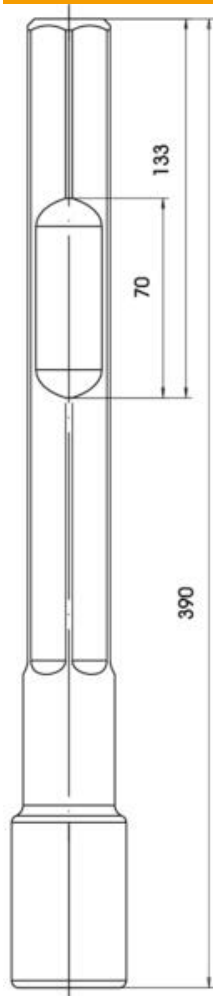

### Stamgegevens

Artikelnummer	3043610
Type	LE HAMMER-H
Omschrijving 1	Hamerinzetstuk
Omschrijving 2	voor LightEarth / Wacker
Fabrikant	OBO
Dimensie	25mm
Materiaal	Staal
Kleinste verkoop-eenheid	1
Eenheid van hoeveelheid	Stuk
Gewicht	76 kg
Eenheid gewicht	kg/100 st.

### Afmetingen