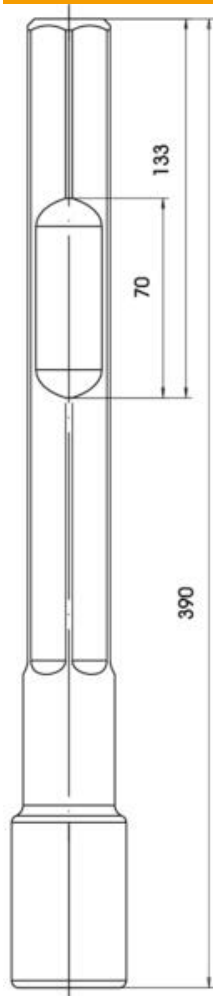

Technisch specificatieblad

Hamerelement voor buisaarde LightEarth

Artikelnummer: 3043602

- passend op buisaardesysteem LE
- 3043606 voor Wacker (BHF 25, BHF 30S)
- 3043610 voor Hilti (TE 52/42, TE72/60, TE92)
- 3043614 voor Bosch (USH 10, HSH 10)
- 3043602 voor SDS-Max
- 3043618 voor Atlas Copco (Sechskantaufnahme)
- 3043628 voor Bosch GSH27/UH27 (11304) / HS28 (12314) / Hitachi H65SD / Makita HM 1500B / HM1800
- gehard

St Staal

Stamgegevens

Artikelnummer	3043602
Type	LE HAMMER-SDS-M
Omschrijving 1	Hamerinzetstuk
Omschrijving 2	voor LightEarth / Wacker
Fabrikant	OBO
Dimensie	25mm
Materiaal	Staal
Kleinste verkoop-eenheid	1
Eenheid van hoeveelheid	Stuk
Gewicht	76 kg
Eenheid gewicht	kg/100 st.

Technisch specificatieblad

Hamerelement voor buisaarde LightEarth

Artikelnummer: 3043602

Afmetingen

Technisch specificatieblad

Hamerelement voor buisaarde LightEarth

Artikelnummer: 3043602

Technische gegevens