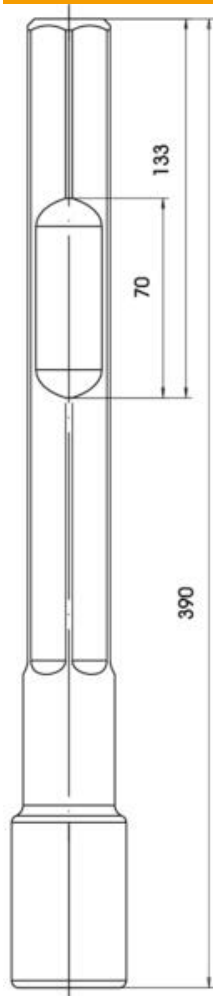

Technisch specificatieblad

Hamerelement voor buisaarde LightEarth

Artikelnummer: 3043606

- passend op buisaardesysteem LE
- 3043606 voor Wacker (BHF 25, BHF 30S)
- 3043610 voor Hilti (TE 52/42, TE72/60, TE92)
- 3043614 voor Bosch (USH 10, HSH 10)
- 3043602 voor SDS-Max
- 3043618 voor Atlas Copco (Sechskantaufnahme)
- 3043628 voor Bosch GSH27/UH27 (11304) / HS28 (12314) / Hitachi H65SD / Makita HM 1500B / HM1800
- gehard

St Staal

Stamgegevens

Artikelnummer	3043606
Type	LE HAMMER-W
Omschrijving 1	Hamerinzetstuk
Omschrijving 2	voor LightEarth / Wacker
Fabrikant	OBO
Dimensie	25mm
Materiaal	Staal
Kleinste verkoop-eenheid	1
Eenheid van hoeveelheid	Stuk
Gewicht	132 kg
Eenheid gewicht	kg/100 st.

Technisch specificatieblad

Hamerelement voor buisaarde LightEarth

Artikelnummer: 3043606

Afmetingen

Technisch specificatieblad

Hamerelement voor buisaarde LightEarth

Artikelnummer: 3043606

Technische gegevens