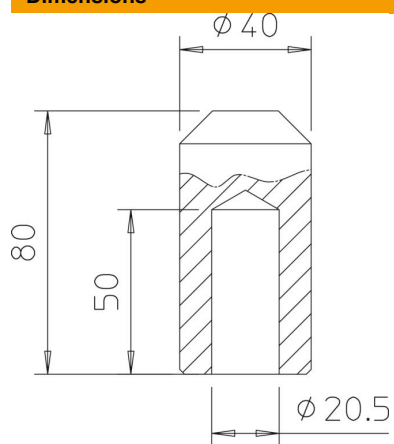

Fiche technique

Bouterolle pour piquet de terre LightEarth

Référence: 3042308

- Pour piquet LightEarth
- Pour enfoncer les piquets de terre avec un marteau à main
- Acier trempé

St Acier

FT galvanisé à chaud par trempage

Données de base

Référence	3042308
Type	LE KOPF
Désignation 1	Bouterolle
Désignation 2	pour piquets LightEarth
Fabricant	OBO
Dimension	25mm
Matériau	Acier
Surface	galvanisé à chaud par trempage
Norme de surface	DIN EN ISO 1461
Unité d'emballage minimale	1
Unité de quantité	pc
Poids	0,55 kg
Unité de poids	kg/100 pc
Empreinte CO2 (GWP) du berceau à la porte	0,0728 kg CO2e / 1 Pièce

Fiche technique

Bouterolle pour piquet de terre LightEarth

Référence: 3042308

Dimensions

Caractéristiques techniques

Modèle	Tête à frapper
Forme de piquet de terre pour piquet de terre	Piquet de terre tubulaire 25 mm